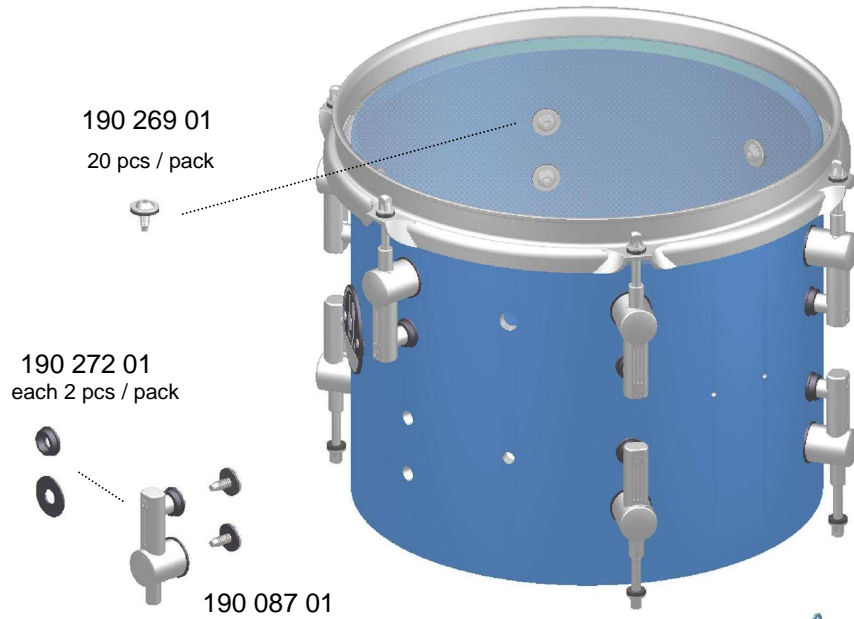

# Delite Tom Toms

DL 0807 TT  
DL 0808 TT  
DL 1007 TT  
DL 1008 TT  
DL 1009 TT

DL 1208 TT  
DL 1209 TT  
DL 1210 TT  
DL 1309 TT  
DL 1310 TT  
DL 1311 TT

DL 1410 TT  
DL 1411 TT  
DL 1412 TT  
DL 1612 TT  
DL 1613 TT  
DL 1614 TT

190 269 01  
20 pcs / pack

190 272 01  
each 2 pcs / pack

190 087 01

190 255 01  
(length 56mm)  
6 pcs / pack

8" 190 114 01  
10" 145 941 46  
12" 190 052 01  
13" 190 053 01  
14" 190 054 01  
16" 190 055 01

190 265 01  
2 pcs / pack

190 274 01

190 267 01

190 361 01

190 266 01

Tom Tom Holder complete	
8"x7" / 8"x8"	190 256 01
10"x7" / 10"x8"	190 257 01
10"x9"	190 258 01
12"x8"	190 259 01
12"x9" / 12"x10"	190 260 01
13"x9" / 13"x10" / 13"x11"	190 261 01
14"x10" / 14"x11"	190 262 01
14"x12"	190 263 01
16"x12" / 16"x13" / 16"x14"	190 264 01