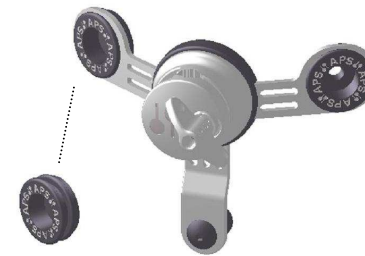

# Delite Tom Toms

DL 0807 TT  
DL 0808 TT  
DL 1007 TT  
DL 1008 TT  
DL 1009 TT

DL 1208 TT  
DL 1209 TT  
DL 1210 TT  
DL 1309 TT  
DL 1310 TT  
DL 1311 TT

DL 1410 TT  
DL 1411 TT  
DL 1412 TT  
DL 1612 TT  
DL 1613 TT  
DL 1614 TT

190 269 01  
20 pcs / pack

190 272 01  
each 2 pcs / pack

190 087 01

190 255 01  
(length 56mm)  
6 pcs / pack

8" 190 114 01  
10" 145 941 46  
12" 190 052 01  
13" 190 053 01  
14" 190 054 01  
16" 190 055 01

190 265 01  
2 pcs / pack

190 274 01

190 267 01

190 361 01

190 266 01

Tom Tom Holder complete	
8"x7" / 8"x8"	190 256 01
10"x7" / 10"x8"	190 257 01
10"x9"	190 258 01
12"x8"	190 259 01
12"x9" / 12"x10"	190 260 01
13"x9" / 13"x10" / 13"x11"	190 261 01
14"x10" / 14"x11"	190 262 01
14"x12"	190 263 01
16"x12" / 16"x13" / 16"x14"	190 264 01