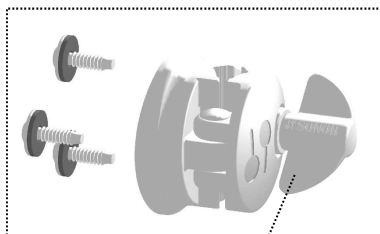

Force 1007+2007+3007 Floor Toms

Force 14"x14" FT
Force 16"x16" FT
Force 18"x16" FT

- 14" 145 941 08 – 8 Rod – 1,6mm
- 14" 145 941 12 – 6 Rod – 1,6mm
- 16" 145 941 13 – 6 Rod – 1,6mm
- 16" 145 941 09 – 8 Rod – 1,6mm
- 18" 145 940 32 – 8 Rod – 1,6mm

145 941 79
45mm
6 pcs / pack

145 942 46
1 set / pack

145 941 56
1 set / pack

145 980 45
1 set / pack

145 941 85 = 530mm
1 set / pack

145 941 76
3 pcs / pack

145 942 41 Force 1007
145 942 42 Force 2007
145 942 43 Force 3007

Force 1007 + 3007 Floor Tom / Black

Force 14"x14" FT
Force 16"x16" FT
Force 18"x16" FT

- 14" 145 945 54 – 8 Rod – 1,6mm
- 14" 145 945 55 – 6 Rod – 1,6mm
- 16" 145 945 56 – 6 Rod – 1,6mm
- 16" 145 945 57 – 8 Rod – 1,6mm
- 18" 145 945 58 – 8 Rod – 1,6mm

145 945 07
45mm

145 945 02

145 945 10

145 945 14

145 941 85 = 530mm
1 set / pack

145 941 76

145 942 41 Force 1007
145 942 43 Force 3007