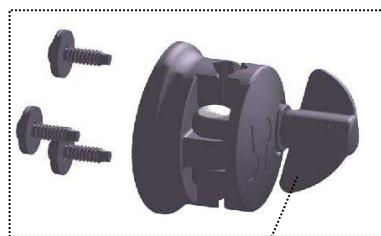

Force 1007 + 3007 Floor Tom / Black

Force 14"x14" FT
Force 16"x16" FT
Force 18"x16" FT

- 14" 145 945 54 – 8 Rod – 1,6mm
- 14" 145 945 55 – 6 Rod – 1,6mm
- 16" 145 945 56 – 6 Rod – 1,6mm
- 16" 145 945 57 – 8 Rod – 1,6mm
- 18" 145 945 58 – 8 Rod – 1,6mm

145 945 07
45mm

145 945 02

145 945 10

145 945 14

145 941 85 = 530mm
1 set / pack

145 941 76

145 942 41 Force 1007
145 942 43 Force 3007