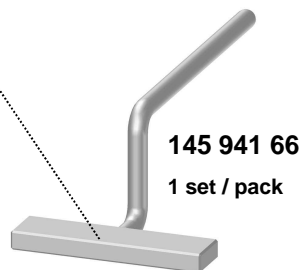

Force Jungle Bass Drum 16"x16"

145 903 04
1 set / pack

145 941 81
3 pcs / pack

145 942 44 Force 3007 Jungle

145 941 64
right

145 017 01 right

145 903 11
2 pcs / pack

145 903 10
3 pcs / pack

145 941 63
left

145 018 01 left

145 941 66
1 set / pack

190 028 01
3 pcs / pack

145 941 62
1 pcs / pack

145 942 50
1 pcs / pack

145 942 51
20 pcs / pack

145 941 77
100mm
3 pcs / pack