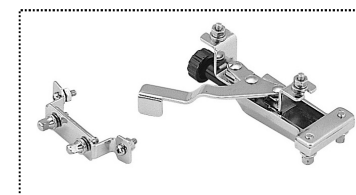

# Force 507 Snare Drum

Force 14"x5" 8 Rod

14" 145 941 08 – 8 Rod – 1,6mm

145 941 78  
55 mm

145 942 40 Force 507

145 941 59

145 941 70

14" 145 941 10 – 8 Rod – 1,6mm

145 903 17

14" 145 941 71 – snare wire 20 strants

14" 145 941 74 – snare wire 16 strants