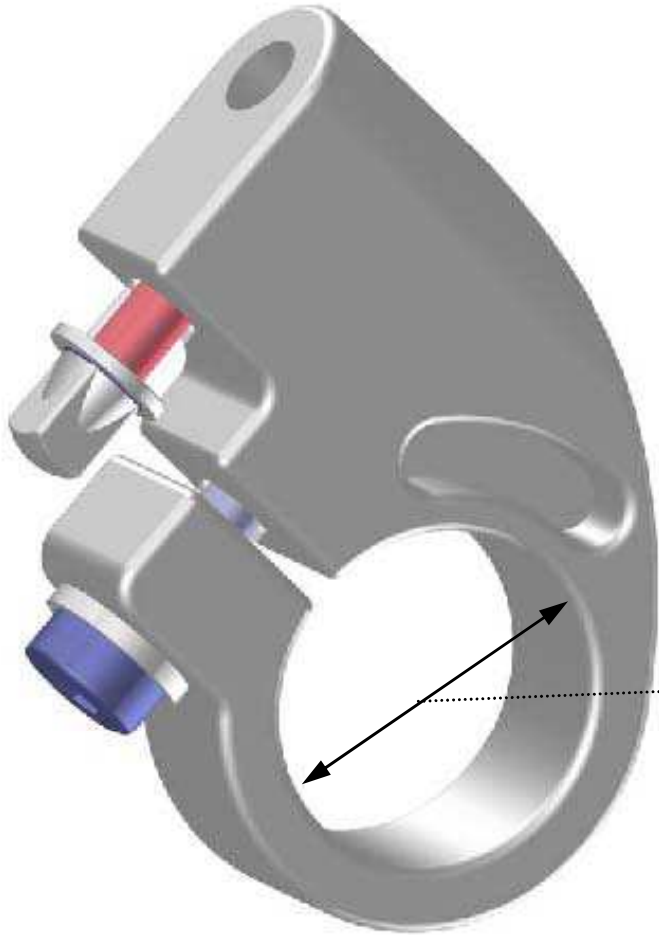

190 317 01

190 523 01  
regular

190 524 01  
heavy

190 316 01

## Giant Step- Beater Cam

**190 392 01:**

Ø 25 – 753 522 01 (ø25mm)

**190 393 01:**

Ø 22 – 753 529 01 (ø22mm)