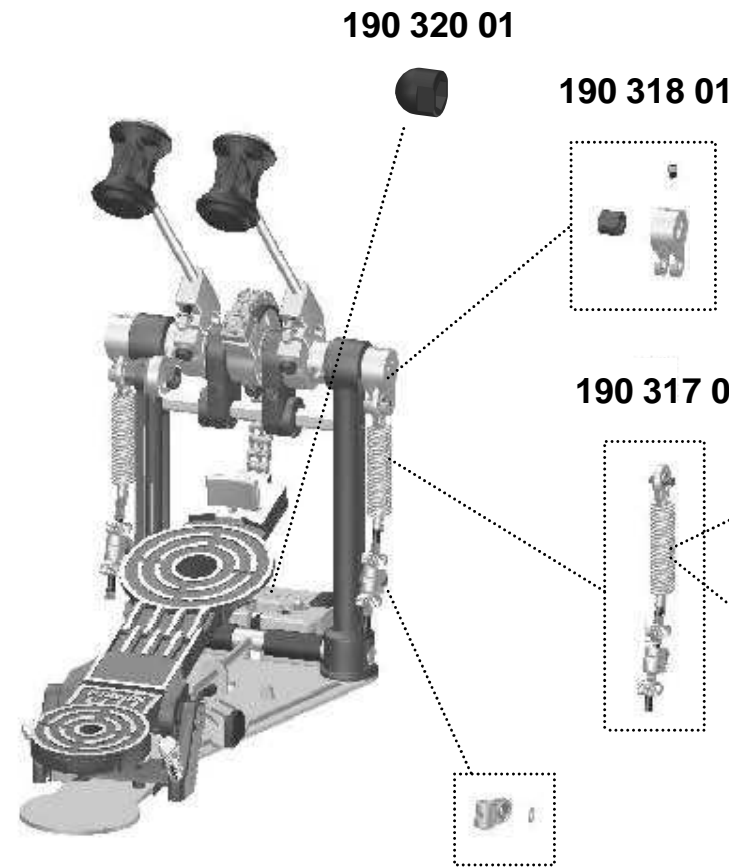

116 050 01

116 048 01

908 801 00

116 523 01

116 524 01

145 941 75

190 320 01

190 318 01

190 317 01

190 523 01  
regular

190 524 01  
heavy

190 316 01

## Giant Step- Beater Cam

**190 392 01:**

Ø 25 – 753 522 01 (ø25mm)

**190 393 01:**

Ø 22 – 753 529 01 (ø22mm)