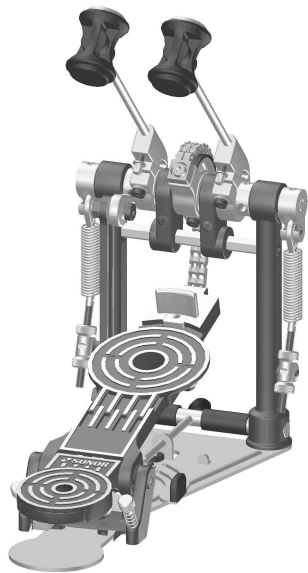

116 050 01

116 048 01

908 801 00

116 523 01

116 524 01

145 941 75

190 320 01

190 318 01

190 317 01

190 523 01  
regular

190 524 01  
heavy

190 316 01

## Giant Step- Beater Cam

**190 392 01:**

Ø 25 – 753 522 01 (ø25mm)

**190 393 01:**

Ø 22 – 753 529 01 (ø22mm)