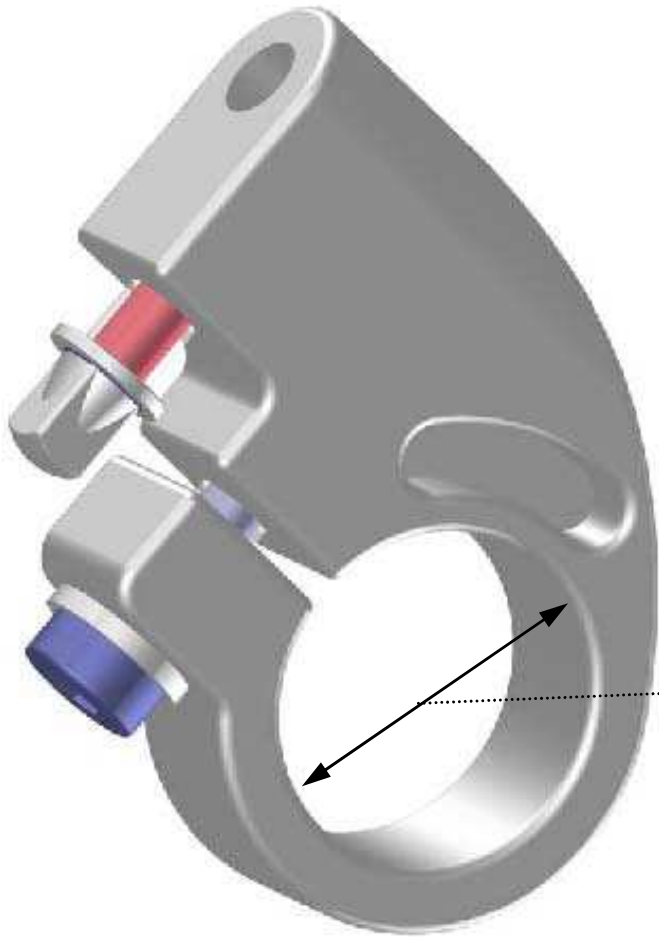

190 523 01
regular

190 524 01
heavy

145 941 75

190 316 01

355mm - 500mm

190 359 01

SONOB

SONOB

Giant Step- Beater Cam

190 392 01:

Ø 25 – 753 522 01 (ø25mm)

190 393 01:

Ø 22 – 753 529 01 (ø22mm)