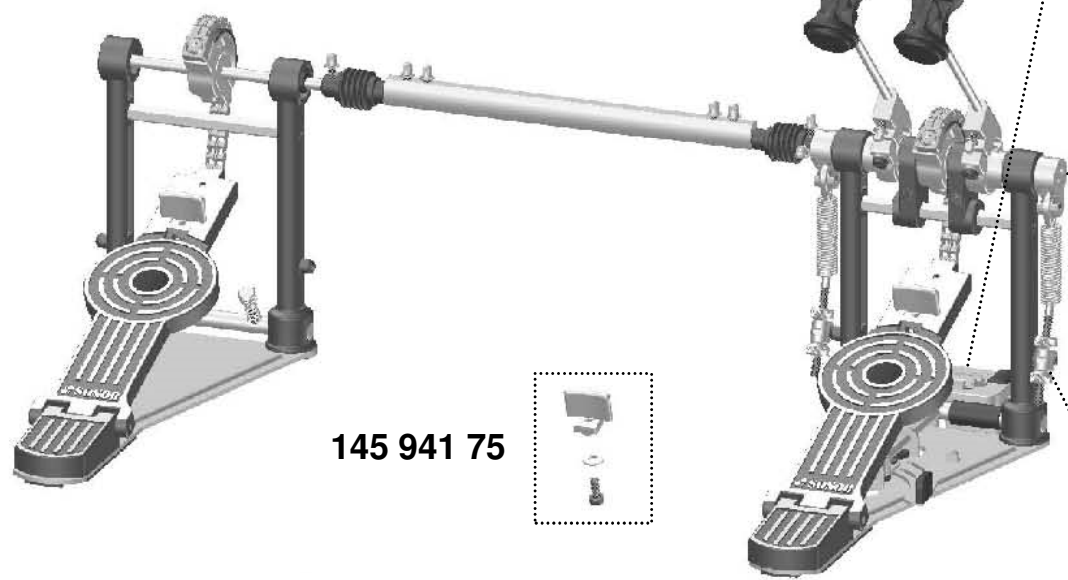

190 523 01
regular

190 524 01
heavy

145 941 75

190 316 01

355mm - 500mm

190 359 01

SONOB

SONOB

Giant Step- Beater Cam

190 392 01:

Ø 25 – 753 522 01 (ø25mm)

190 393 01:

Ø 22 – 753 529 01 (ø22mm)