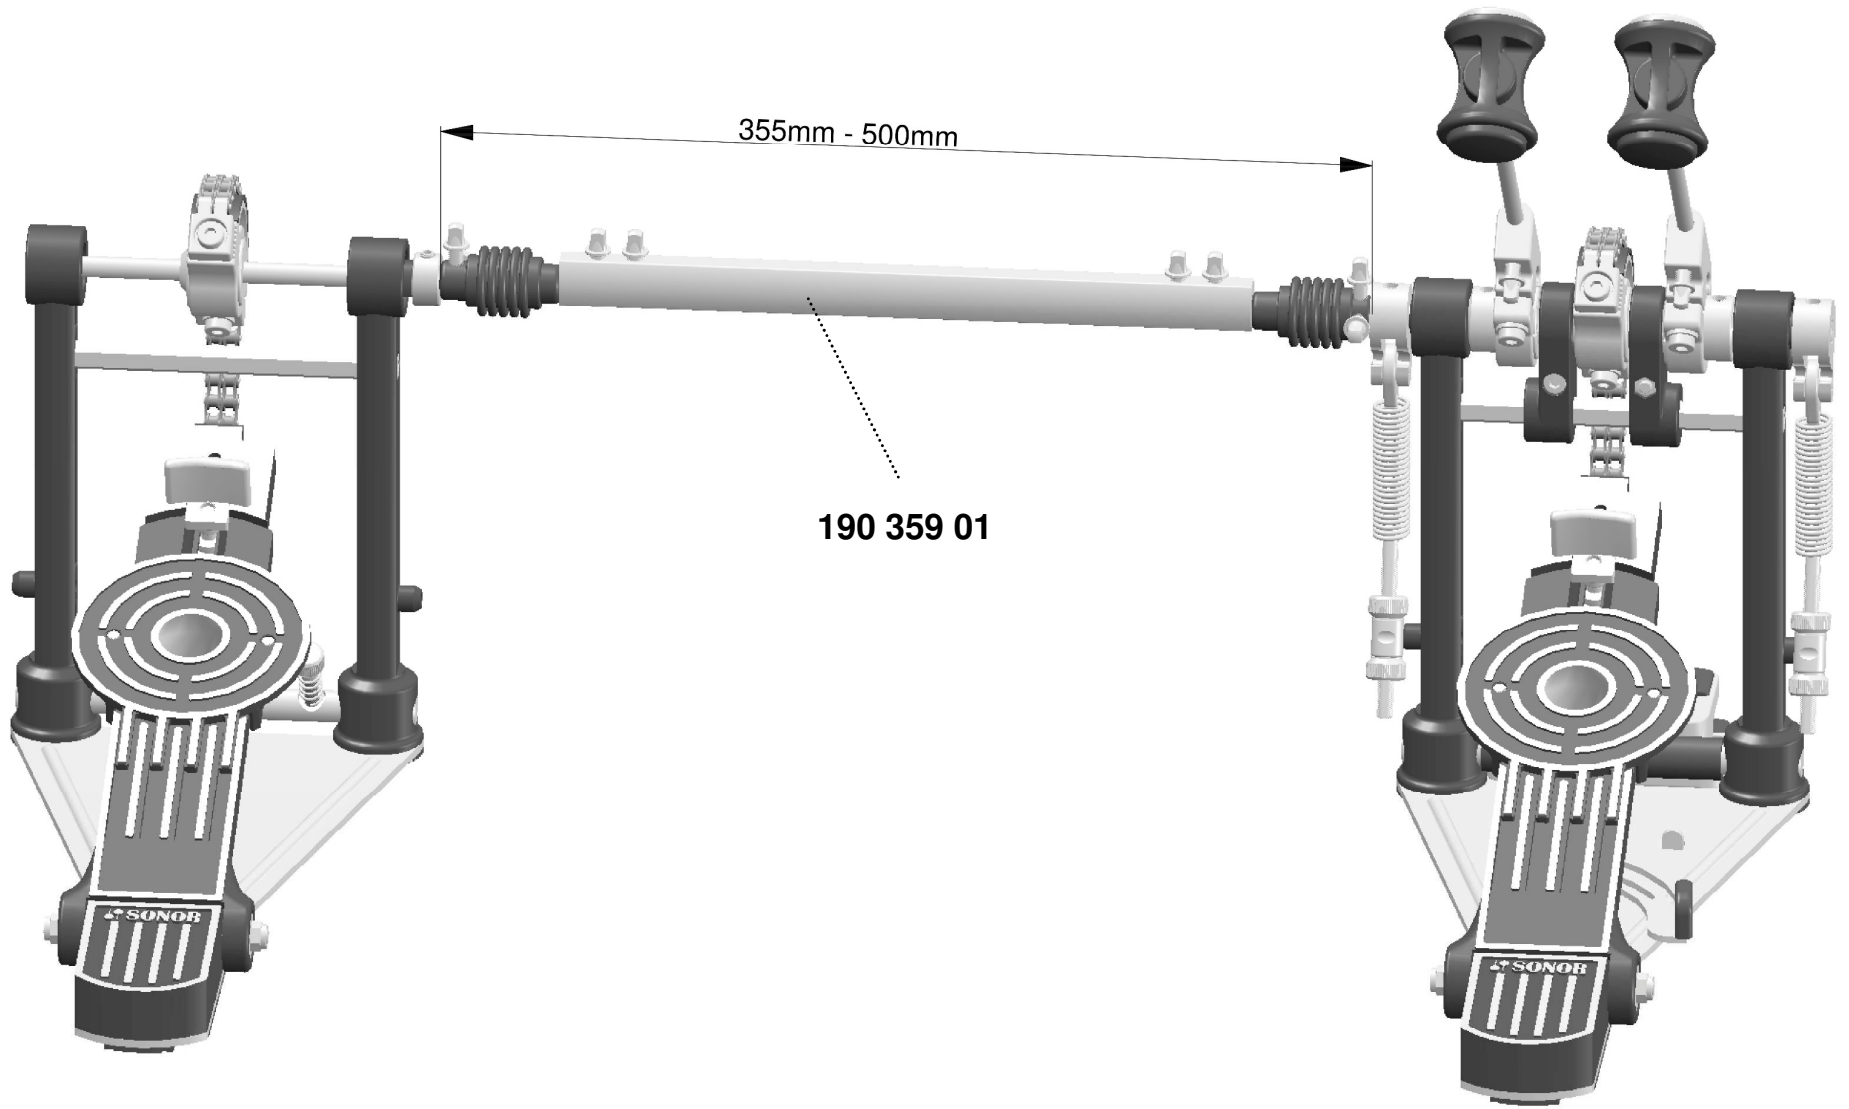

190 523 01
regular

190 524 01
heavy

145 941 75

190 316 01

355mm - 500mm

190 359 01

SONOB

SONOB

Giant Step- Beater Cam

190 392 01:

Ø 25 – 753 522 01 (ø25mm)

190 393 01:

Ø 22 – 753 529 01 (ø22mm)