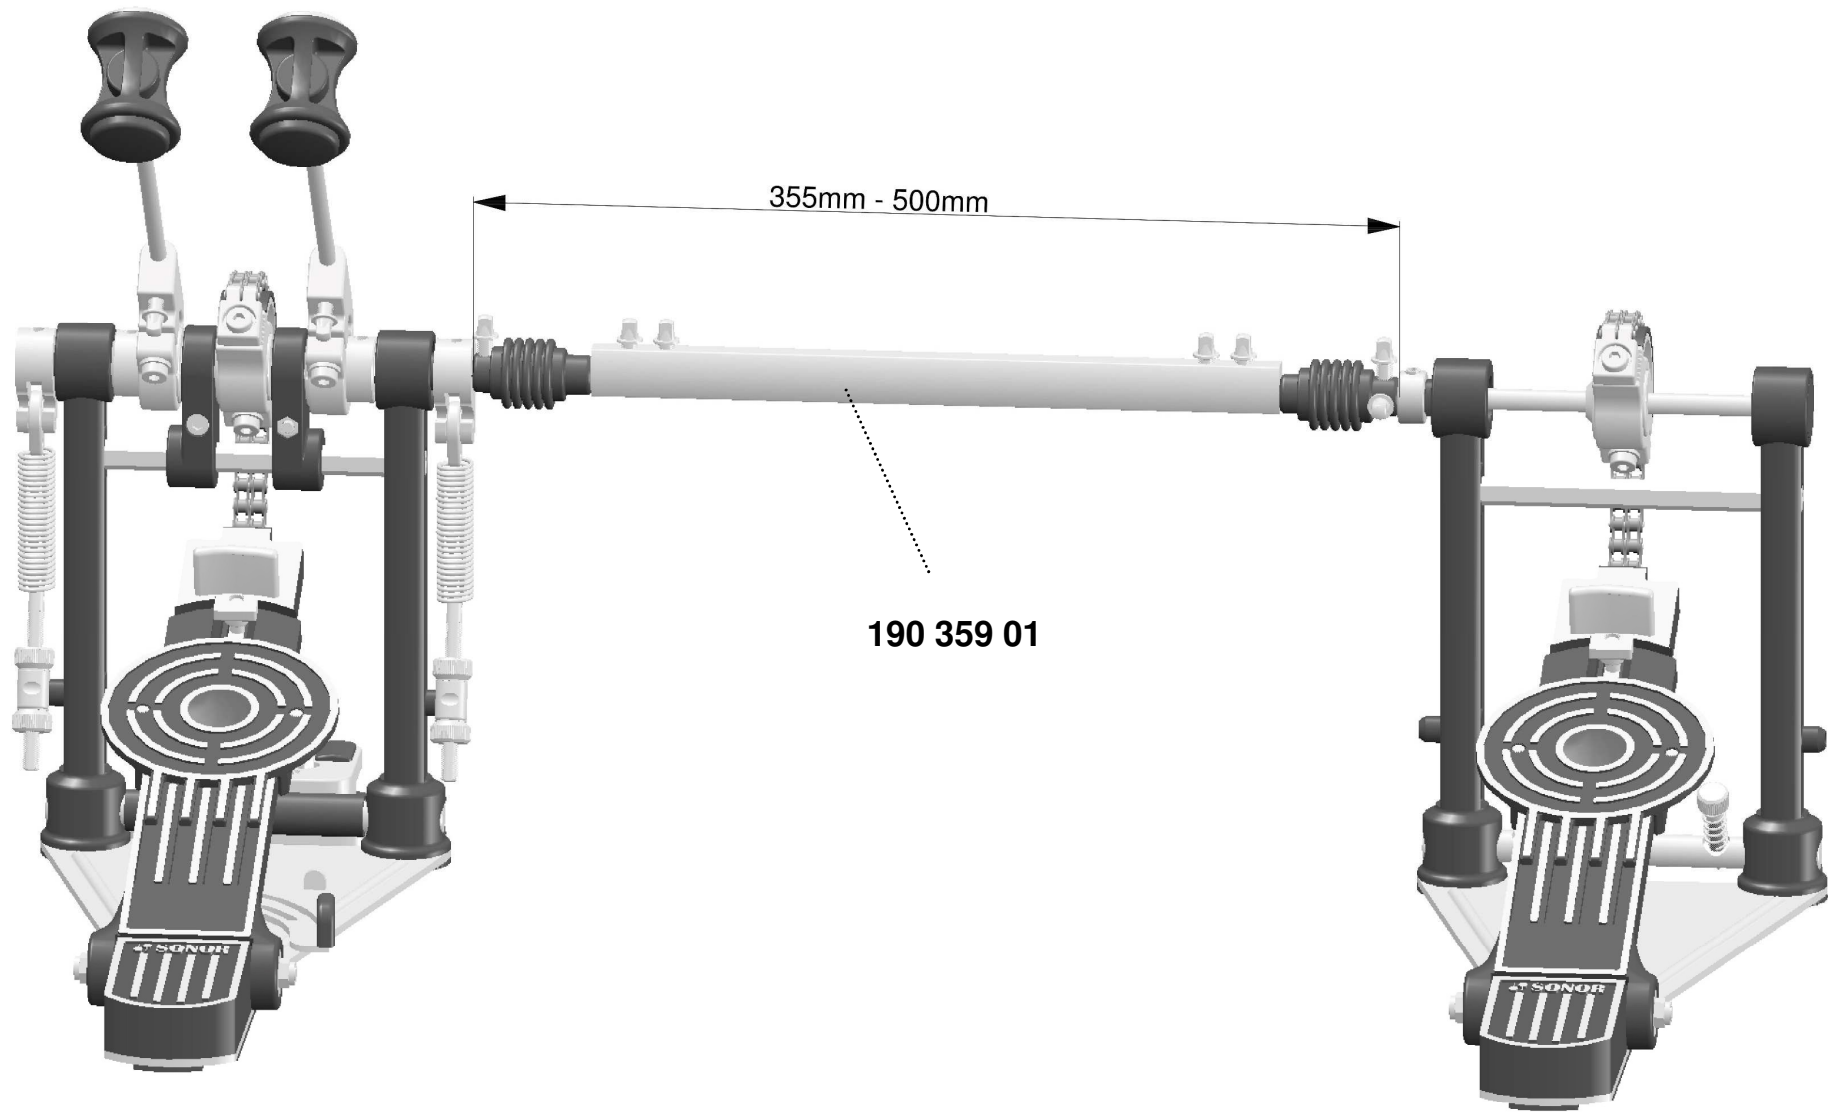

190 523 01
regular

190 524 01
heavy

145 941 75

190 316 01

355mm - 500mm

190 359 01

Giant Step- Beater Cam

190 392 01:

Ø 25 – 753 522 01 (ø25mm)

190 393 01:

Ø 22 – 753 529 01 (ø22mm)