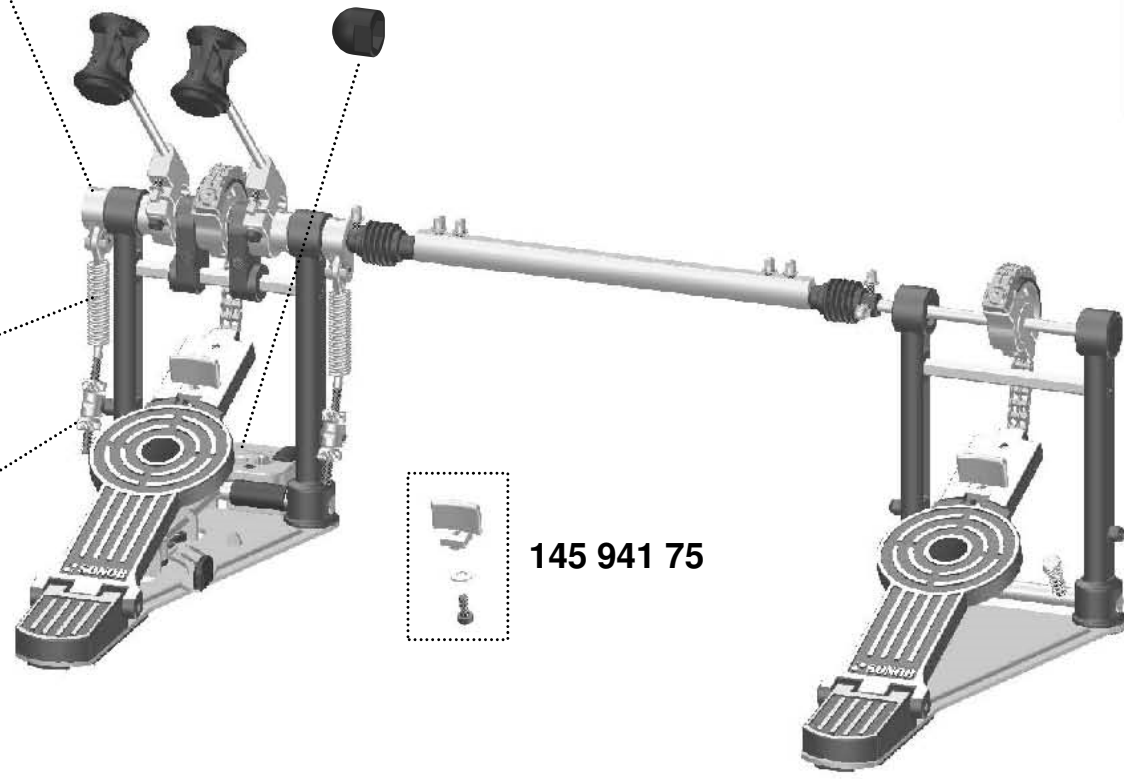

190 523 01
regular

190 524 01
heavy

145 941 75

190 316 01

355mm - 500mm

190 359 01

Giant Step- Beater Cam

190 392 01:

Ø 25 – 753 522 01 (ø25mm)

190 393 01:

Ø 22 – 753 529 01 (ø22mm)