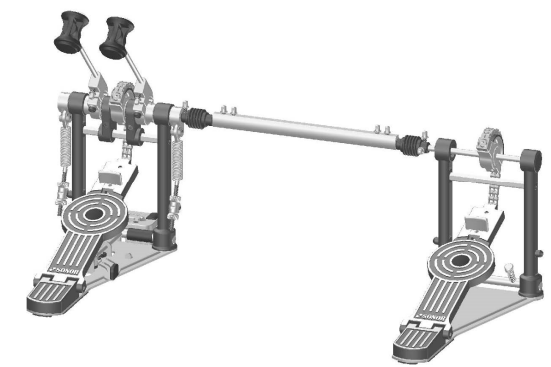

190 523 01
regular

190 524 01
heavy

145 941 75

190 316 01

355mm - 500mm

190 359 01

Giant Step- Beater Cam

190 392 01:

Ø 25 – 753 522 01 (ø25mm)

190 393 01:

Ø 22 – 753 529 01 (ø22mm)