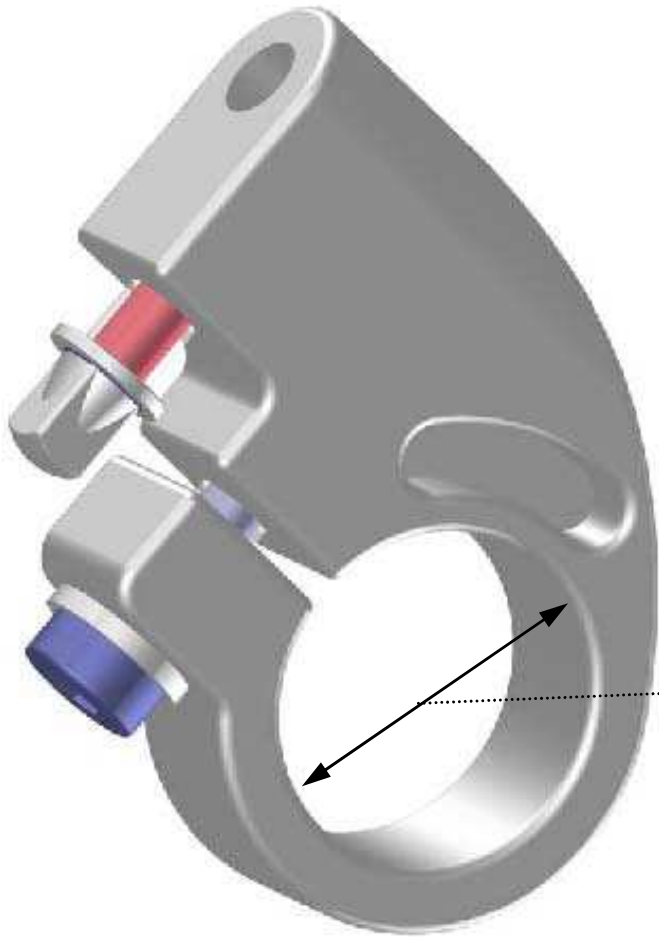

190 523 01
regular

190 524 01
heavy

145 941 75

190 316 01

355mm - 500mm

190 359 01

Giant Step- Beater Cam

190 392 01:

Ø 25 – 753 522 01 (ø25mm)

190 393 01:

Ø 22 – 753 529 01 (ø22mm)