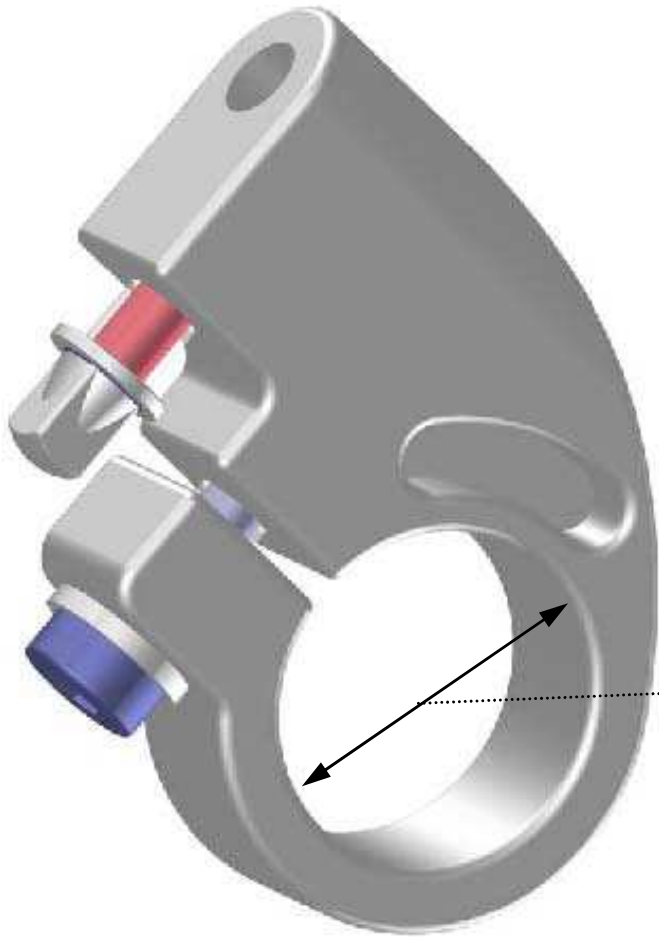

355mm - 500 mm

145 941 75

190 317 01

190 523 01  
regular

190 524 01  
heavy

190 316 01

843 006 12

754 153 02

## Giant Step- Beater Cam

**190 392 01:**  
Ø 25 – 753 522 01 (ø25mm)

**190 393 01:**  
Ø 22 – 753 529 01 (ø22mm)