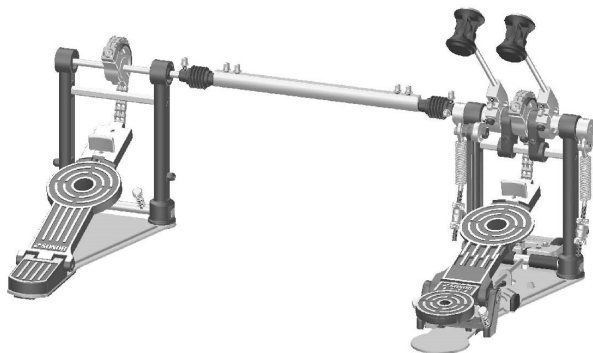

355mm - 500 mm

145 941 75

190 317 01

190 523 01  
regular

190 524 01  
heavy

190 316 01

843 006 12

754 153 02

## Giant Step- Beater Cam

**190 392 01:**  
Ø 25 – 753 522 01 (ø25mm)

**190 393 01:**  
Ø 22 – 753 529 01 (ø22mm)