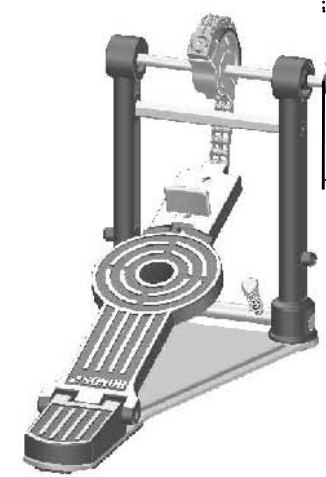

116 050 01

116 048 01

908 801 00

116 523 01

116 524 01

190 320 01

190 318 01

190 359 01

355mm - 500 mm

145 941 75

190 317 01

190 523 01  
regular

190 524 01  
heavy

190 316 01

843 006 12

754 153 02

## Giant Step- Beater Cam

**190 392 01:**  
Ø 25 – 753 522 01 (ø25mm)

**190 393 01:**  
Ø 22 – 753 529 01 (ø22mm)