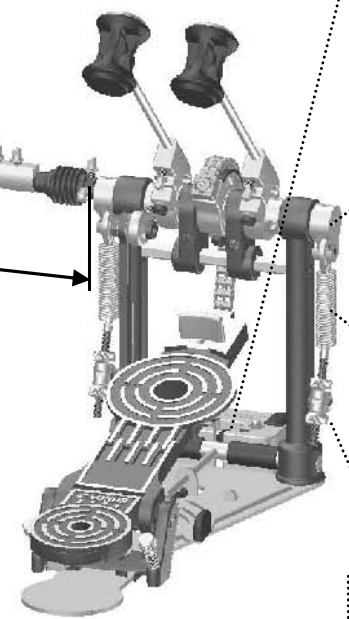

355mm - 500 mm

145 941 75

190 317 01

190 523 01  
regular

190 524 01  
heavy

190 316 01

843 006 12

754 153 02

## Giant Step- Beater Cam

**190 392 01:**  
Ø 25 – 753 522 01 (ø25mm)

**190 393 01:**  
Ø 22 – 753 529 01 (ø22mm)