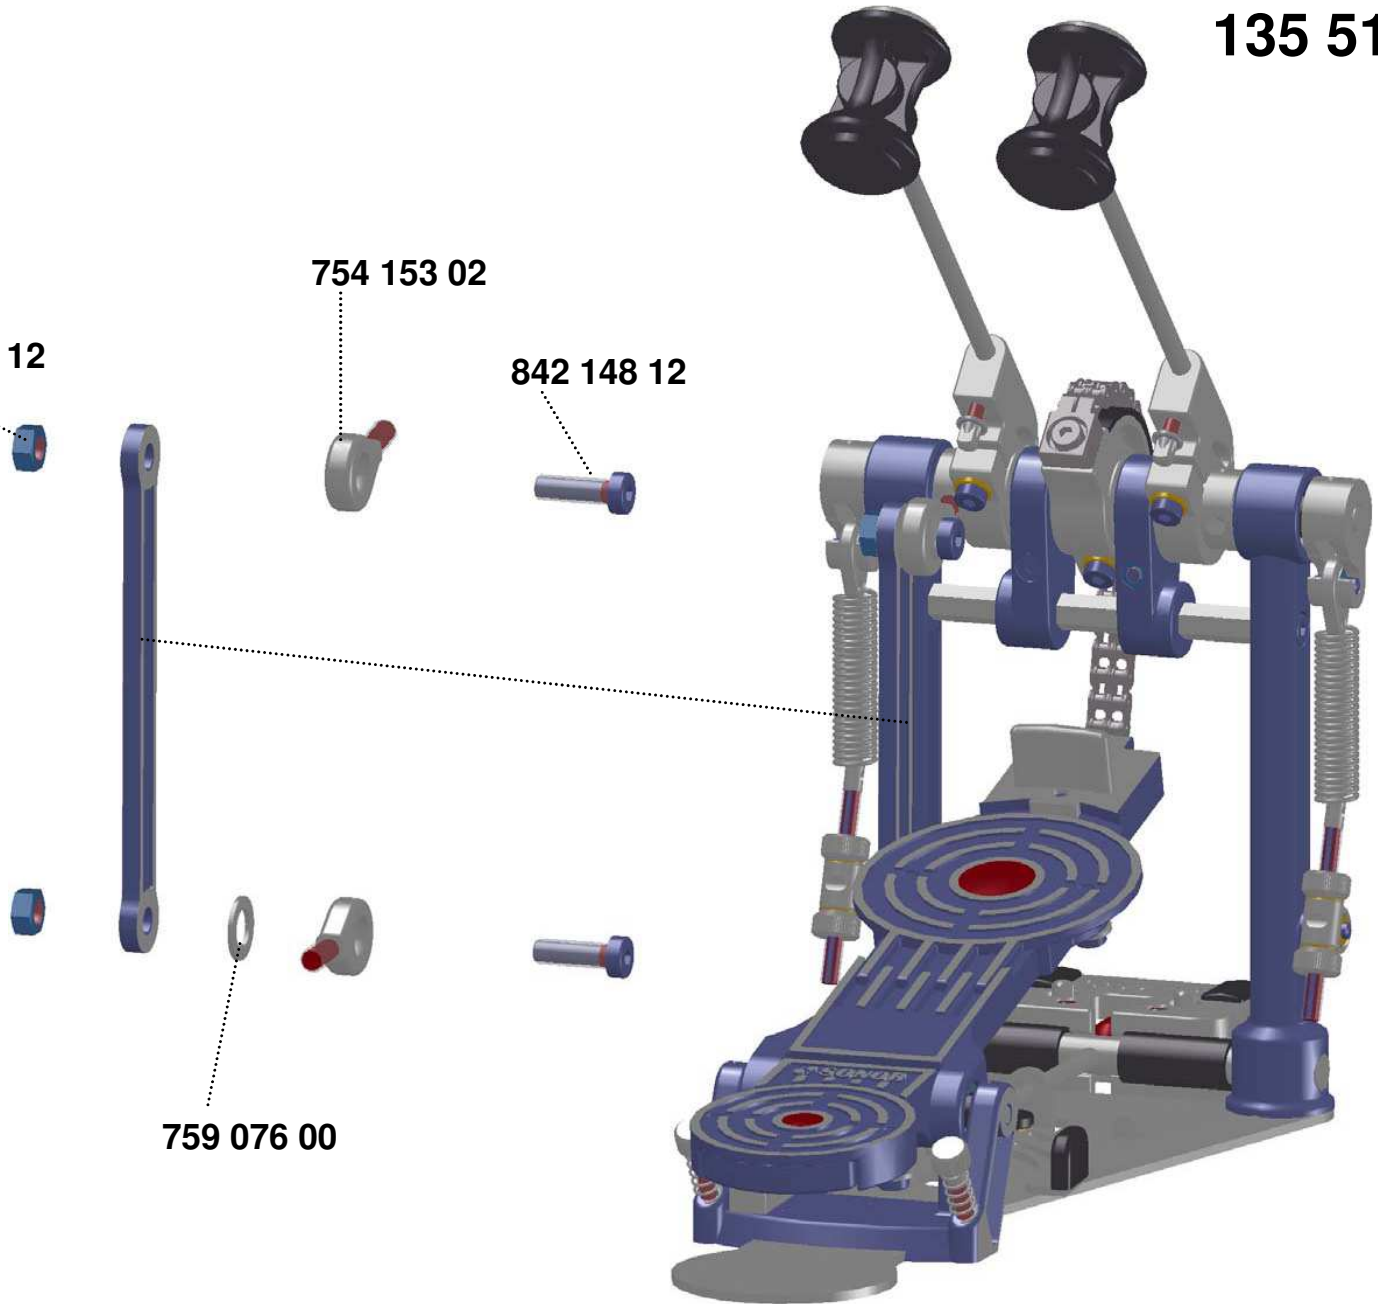

116 050 01

116 048 01

908 801 00

116 523 01

116 524 01

190 320 01

190 318 01

190 359 01

355mm - 500 mm

145 941 75

190 317 01

190 523 01  
regular

190 524 01  
heavy

190 316 01

843 006 12

754 153 02

## Giant Step- Beater Cam

**190 392 01:**  
Ø 25 – 753 522 01 (ø25mm)

**190 393 01:**  
Ø 22 – 753 529 01 (ø22mm)