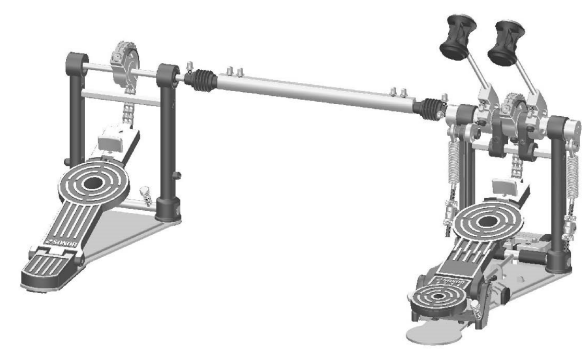

116 050 01

116 048 01

908 801 00

116 523 01

116 524 01

190 320 01

190 318 01

190 359 01

355mm - 500 mm

145 941 75

190 317 01

190 523 01  
regular

190 524 01  
heavy

190 316 01

843 006 12

754 153 02

## Giant Step- Beater Cam

**190 392 01:**  
Ø 25 – 753 522 01 (ø25mm)

**190 393 01:**  
Ø 22 – 753 529 01 (ø22mm)