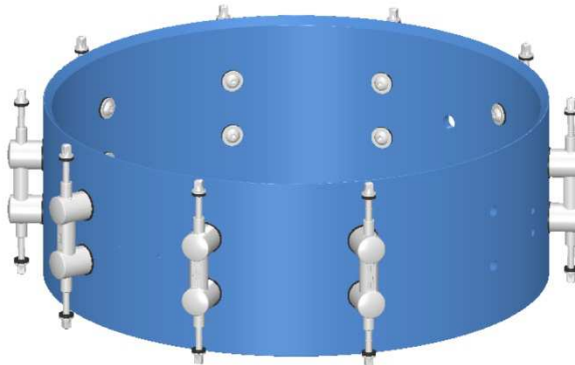

- PL 12 1405 SDWD 14" 10 rod
- PL 12 1405 SDBD 14" 10 rod
- PL 12 1405 SDDSD 14" 10 rod
- PL 12 1406 SDWD 14" 10 rod
- PL 12 1406 SDBD 14" 10 rod

14" 190 003 01
Die-cast hoop

190 270 01

190 269 01
Ø5x13
(for Double-Lug)
20 pcs / pack

Ø5x16
(for Snare Butt,
Action Strainer and
for Double-Lug on
Steel + Brass Shells)
20 pcs / pack

190 443 01

190 442 01

- 190 395 01 - f. Vintage Maple Shell
- 190 396 01 - f. Steel Shell
- 190 397 01 - f. Brass Shell