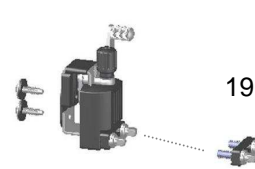

190 269 01

Ø5x13
(for Double-Lug)
20 pcs / pack

190 270 01

Ø5x16
(for Snare Butt,
Action Strainer)
20 pcs / pack

190 252 01

190 253 01

190 251 01

190 252 01

190 254 01