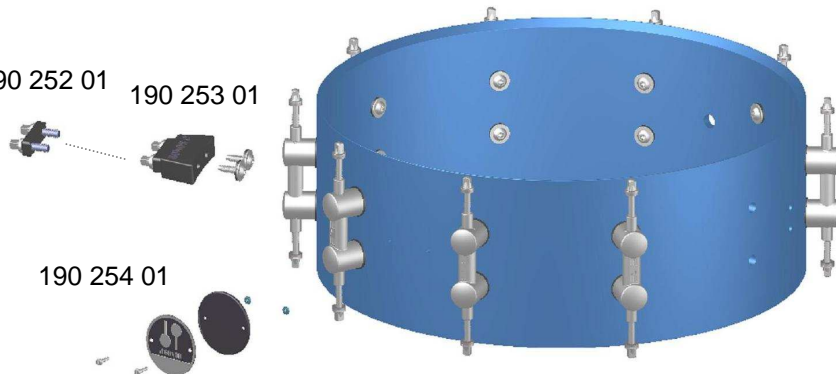

190 269 01

Ø5x13
(for Double-Lug)
20 pcs / pack

190 270 01

Ø5x16
(for Snare Butt,
Action Strainer)
20 pcs / pack

190 252 01

190 253 01

190 251 01

190 252 01

190 254 01