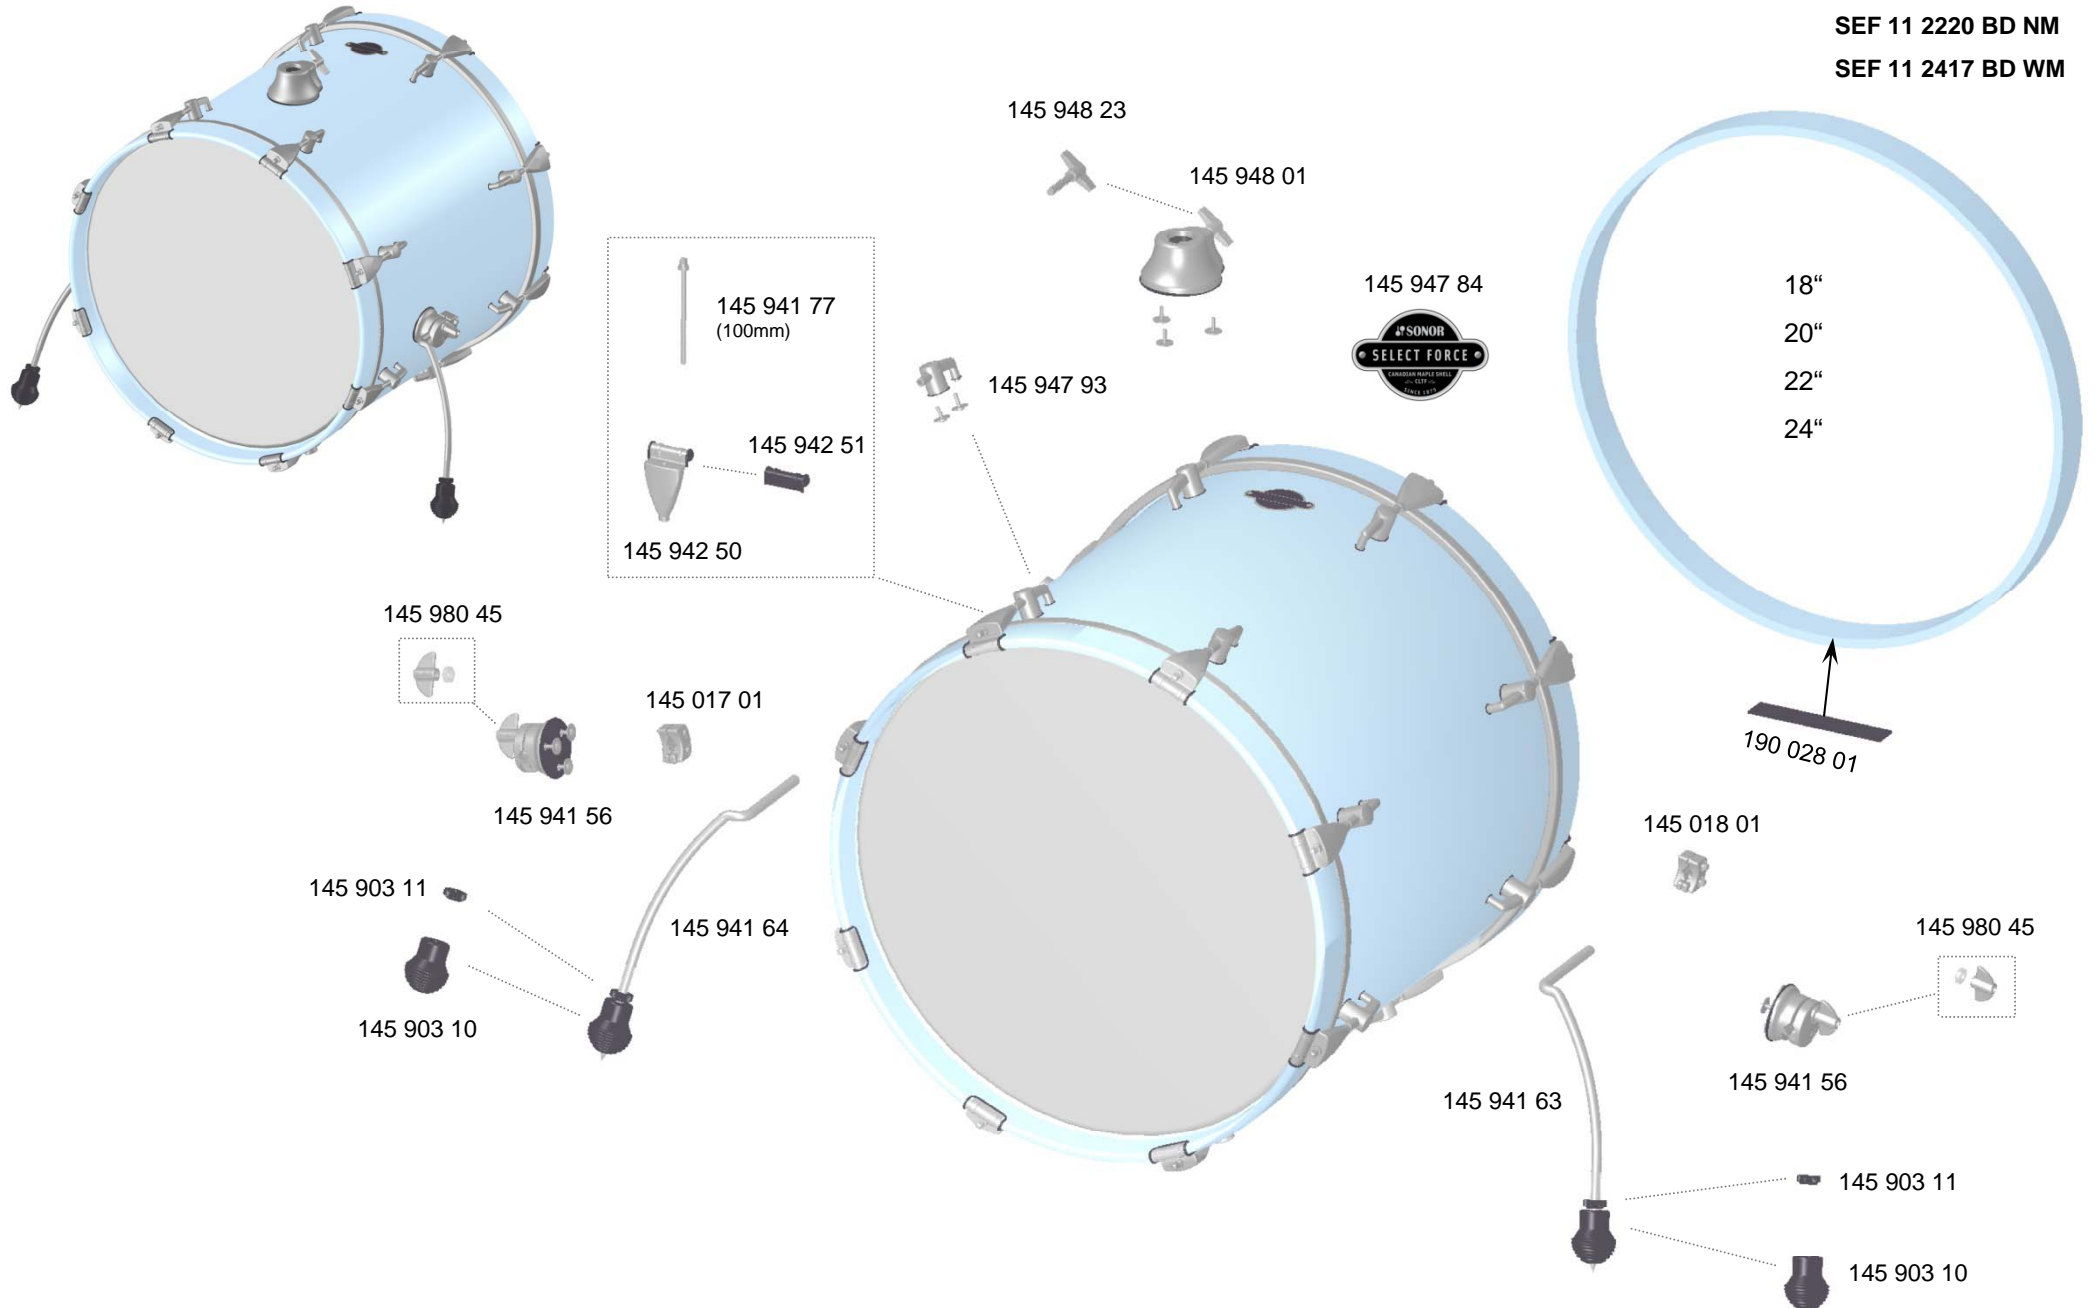

Select Force Series – Bass Drums

- SEF 11 1816 BD WM
- SEF 11 2017 BD WM
- SEF 11 2217 BD WM
- SEF 11 2220 BD NM
- SEF 11 2417 BD WM

Select Force Series – Bass Drums

145 940 12	18" BD Hoop	Piano Black 11234
145 940 19	18" BD Hoop	Maple 11238
145 940 17	18" BD Hoop	Autumn Fade bright 11237
145 940 18	18" BD Hoop	Autumn Fade dark 11237
145 947 17	18" BD Hoop	Dark Forest Burst 13074
145 947 18	18" BD Hoop	Sunburst 13075
145 941 18	20" BD Hoop	Piano Black 11234
145 940 49	20" BD Hoop	Maple 11238
145 940 50	20" BD Hoop	Autumn Fade bright 11237
145 940 51	20" BD Hoop	Autumn Fade dark 11237
145 947 19	20" BD Hoop	Dark Forest Burst 13074
145 947 20	20" BD Hoop	Sunburst 13075

145 941 23	22" BD Hoop	Piano Black 11234
145 940 54	22" BD Hoop	Maple 11238
145 940 55	22" BD Hoop	Autumn Fade bright 11237
145 940 56	22" BD Hoop	Autumn Fade dark 11237
145 947 21	22" BD Hoop	Dark Forest Burst 13074
145 947 22	22" BD Hoop	Sunburst 13075
145 940 22	24" BD Hoop	Piano Black 11234
145 940 29	24" BD Hoop	Maple 11238
145 940 27	24" BD Hoop	Autumn Fade bright 11237
145 940 28	24" BD Hoop	Autumn Fade dark 11237
145 947 23	24" BD Hoop	Dark Forest Burst 13074
145 947 24	24" BD Hoop	Sunburst 13075