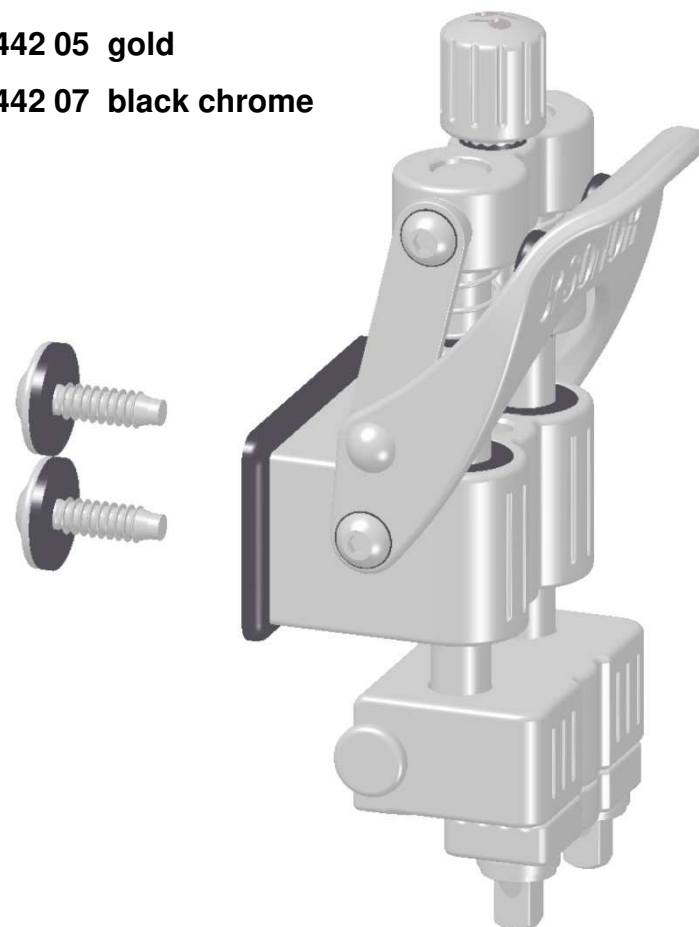

„DUAL GLIDE SYSTEM“

Snare Strainer complete

190 442 01 chrome

190 442 05 gold

190 442 07 black chrome