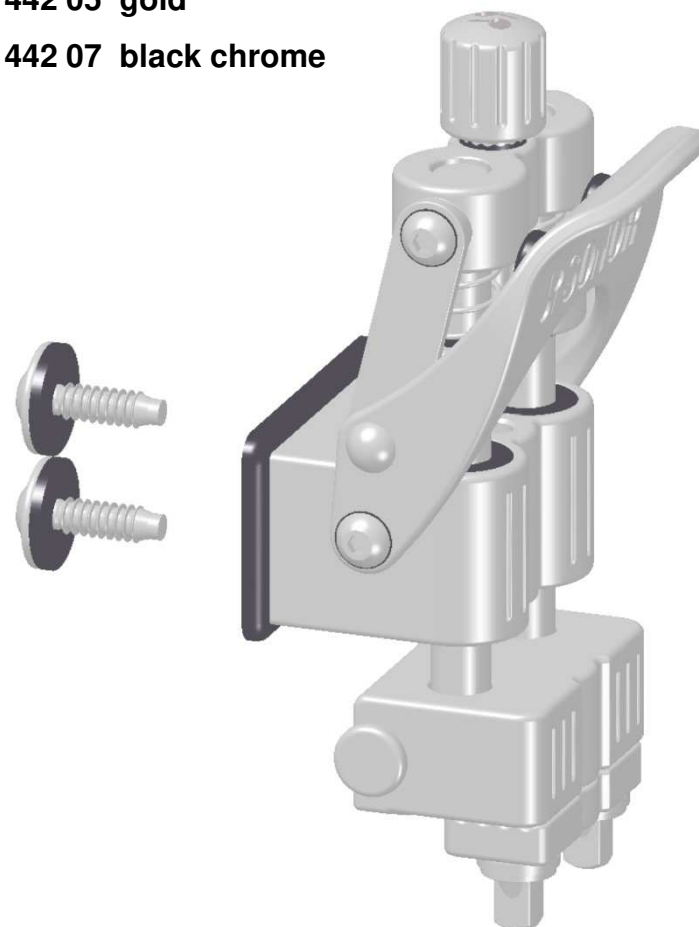

for Heavy shell

Square head screw
6 pcs / pack

Shell - Depth	No.	Length
x5" / x5 1/2"	190 340 01 chrome 190 340 05 gold 190 340 07 aranja	50mm
x6" / x6 1/2"	190 279 01 chrome 190 279 05 gold 190 279 07 aranja	65mm

Shell - Depth	No.	Length
x5" / x5 1/2"	190 380 01 chrome	50mm
	190 380 05 gold	
	190 380 07 aranja	
x6" / x6 1/2"	190 375 01 chrome	65mm
	190 375 05 gold	
	190 375 07 aranja	

Slotted screw

6 pcs / pack

Badge / Logo, chrome No. 190 344 01

„DUAL GLIDE SYSTEM“

Snare Butt complete

190 443 01 chrome

190 443 05 gold

190 443 07 black chrome

„DUAL GLIDE SYSTEM“

Snare Strainer complete

190 442 01 chrome

190 442 05 gold

190 442 07 black chrome

Drum steel hoop for batter side

10"	6 Rods	145 941 46	chrome
10"	6 Rods	190 124 05	gold
10"	6 Rods	190 124 07	aranja

12"	8 Rods	190 118 01	chrome
12"	8 Rods	190 118 05	gold
12"	8 Rods	190 118 07	aranja