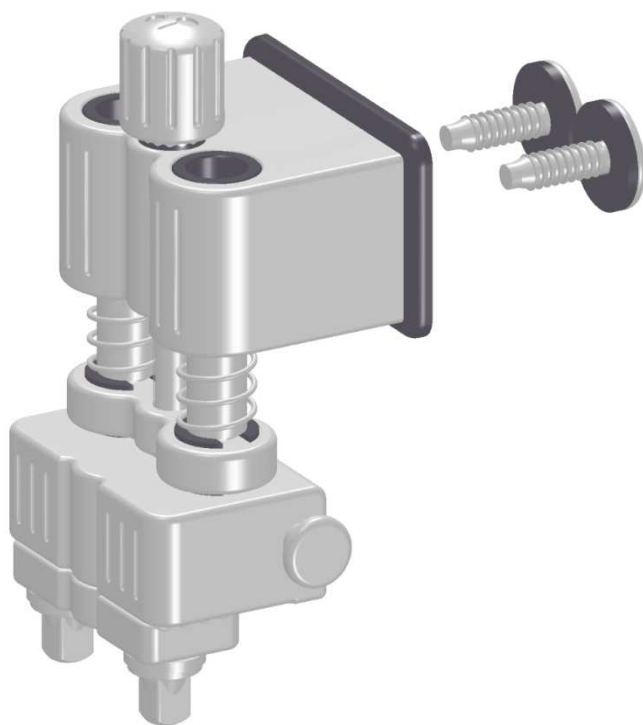

for Heavy shell

Square head screw
6 pcs / pack

Shell - Depth	No.	Length
x5" / x5 1/2"	190 335 01 chrome 190 335 05 gold 190 335 07 aranja	60mm
x6" / x6 1/2"	190 336 01 chrome 190 336 05 gold 190 336 07 aranja	70mm
x7" / x7 1/2" / x8"	190 255 01 chrome 190 255 05 gold 190 255 07 aranja	56mm

(incl. 4 pcs screw M3x7 and 4 pcs screw M3x10)

„DUAL GLIDE SYSTEM“

Snare Butt complete

190 443 01 chrome

190 443 05 gold

190 443 07 black chrome

„DUAL GLIDE SYSTEM“

Snare Strainer complete