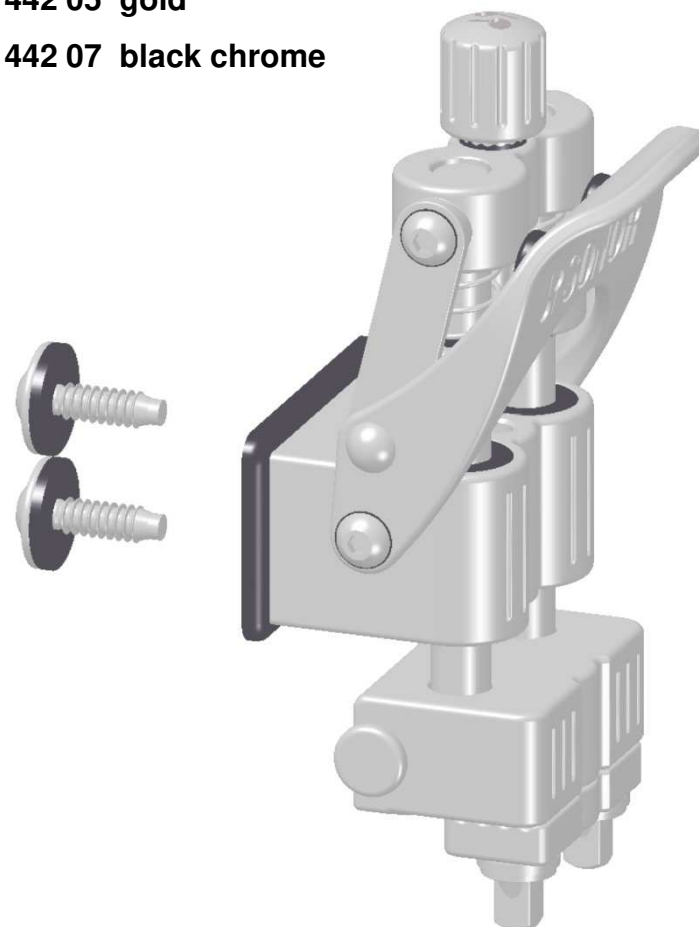

for Heavy shell

Square head screw
6 pcs / pack

Shell - Depth	No.	Length
x5" / x5 1/2"	190 335 01 chrome 190 335 05 gold 190 335 07 aranja	60mm
x6" / x6 1/2"	190 336 01 chrome 190 336 05 gold 190 336 07 aranja	70mm
x7" / x7 1/2" / x8"	190 255 01 chrome 190 255 05 gold 190 255 07 aranja	56mm

Shell - Depth	No.	Length
x5" / x5 1/2"	190 376 01 chrome 190 376 05 gold 190 376 07 aranja	60mm
x6" / x6 1/2"	190 377 01 chrome 190 377 05 gold 190 377 07 aranja	70mm
x7" / x7 1/2" / x8"	190 343 01 chrome 190 343 05 gold 190 343 07 aranja	56mm

(incl. 4 pcs screw M3x7 and 4 pcs screw M3x10)

„DUAL GLIDE SYSTEM“

Snare Butt complete

190 443 01 chrome

190 443 05 gold

190 443 07 black chrome

„DUAL GLIDE SYSTEM“

Snare Strainer complete

190 442 01 chrome

190 442 05 gold

190 442 07 black chrome

Drum steel hoop for batter side

10"	6 Rods	145 941 46	chrome
10"	6 Rods	190 124 05	gold
10"	6 Rods	190 124 07	aranja

12"	8 Rods	190 118 01	chrome
12"	8 Rods	190 118 05	gold
12"	8 Rods	190 118 07	aranja