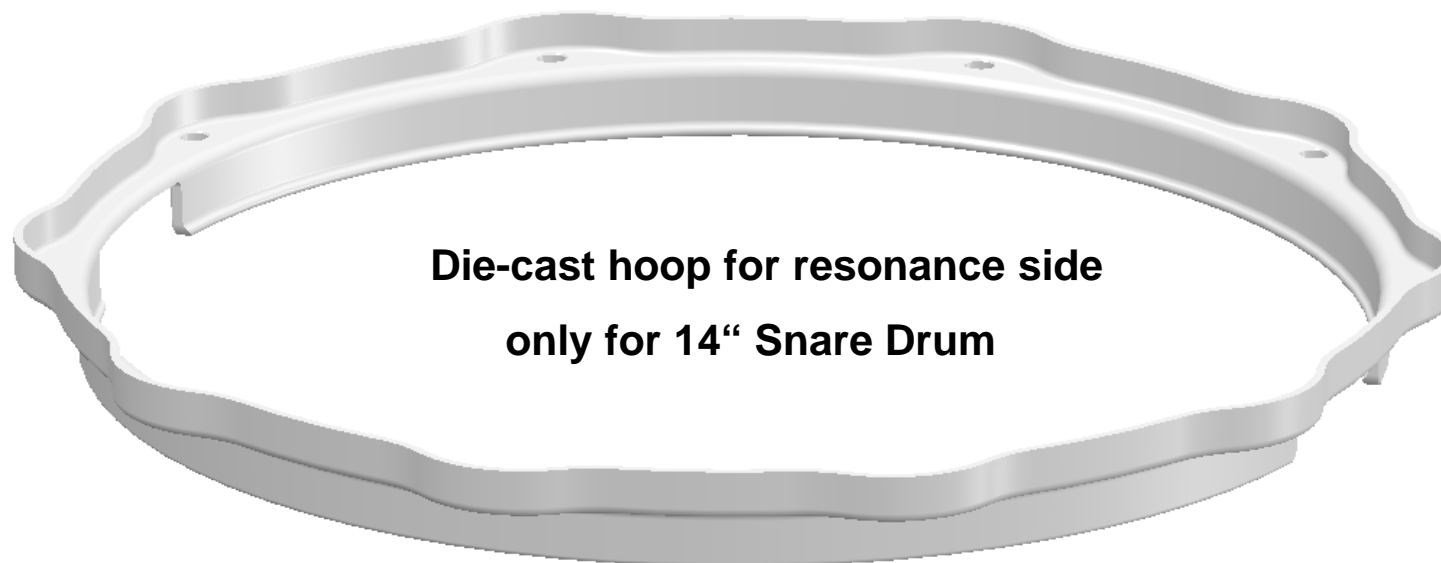

12"	8 Rods	190 119 01	chrome
12"	8 Rods	190 119 05	gold
12"	8 Rods	190 119 07	aranja

13"	8 Rods	190 121 01	chrome
13"	8 Rods	190 121 05	gold
13"	8 Rods	190 121 07	aranja

14"	10 Rods	190 123 01	chrome
14"	10 Rods	190 123 05	gold
14"	10 Rods	190 123 07	aranja

190 003 01 chrome

190 003 05 gold

190 003 07 aranja

**Die-cast hoop for batter side
only for 14" Snare Drum**

190 479 01 chrome

190 479 05 gold

190 479 07 aranja

**Die-cast hoop for resonance side
only for 14" Snare Drum**