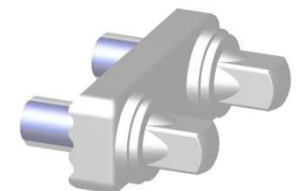

Shell - Depth	No.	Length
x5" / x5 1/2"	190 376 01 chrome 190 376 05 gold 190 376 07 aranja	60mm
x6" / x6 1/2"	190 377 01 chrome 190 377 05 gold 190 377 07 aranja	70mm
x7" / x7 1/2" / x8"	190 343 01 chrome 190 343 05 gold 190 343 07 aranja	56mm

(incl. 4 pcs screw M3x7 and 4 pcs screw M3x10)

Snare Butt complete

- 190 323 01 chrome
- 190 323 05 gold
- 190 323 07 aranja

Snare Strainer complete

- 190 322 01 chrome
- 190 322 05 gold
- 190 322 07 aranja

- 190 276 01 chrome
- 190 276 05 gold
- 190 276 07 aranja

- 190 270 01
Torx – screw
ø5x16
20 pcs / pack

- 190 276 01 chrome
- 190 276 05 gold
- 190 276 07 aranja

Snare Butt complete

- 190 371 01 chrome
- 190 371 05 gold
- 190 371 07 aranja