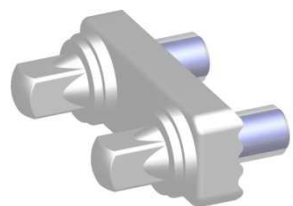

Shell - Depth	No.	Length
x5" / x5 1/2"	190 376 01 chrome 190 376 05 gold 190 376 07 aranja	60mm
x6" / x6 1/2"	190 377 01 chrome 190 377 05 gold 190 377 07 aranja	70mm
x7" / x7 1/2" / x8"	190 343 01 chrome 190 343 05 gold 190 343 07 aranja	56mm

Slotted screw

6 pcs / pack

Badge / Logo, chrome No. 190 344 01

(incl. 4 pcs screw M3x7 and 4 pcs screw M3x10)

Badge / Logo, gold No. 190 344 05

(incl. 4 pcs screw M3x7 and 4 pcs screw M3x10)

Badge / Logo, aranja No. 190 344 07

(incl. 4 pcs screw M3x7 and 4 pcs screw M3x10)

Snare Butt complete

- 190 323 01 chrome
- 190 323 05 gold
- 190 323 07 aranja

Snare Strainer complete

- 190 322 01 chrome
- 190 322 05 gold
- 190 322 07 aranja

- 190 276 01 chrome
- 190 276 05 gold
- 190 276 07 aranja

- 190 270 01
Torx – screw
ø5x16
20 pcs / pack

- 190 276 01 chrome
- 190 276 05 gold
- 190 276 07 aranja

Snare Butt complete

- 190 371 01 chrome
- 190 371 05 gold
- 190 371 07 aranja