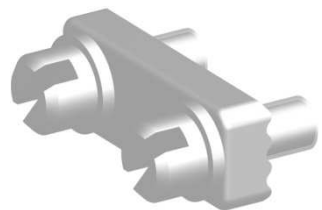

Shell - Depth	No.	Length
x5" / x5 1/2"	190 376 01 chrome 190 376 05 gold 190 376 07 aranja	60mm
x6" / x6 1/2"	190 377 01 chrome 190 377 05 gold 190 377 07 aranja	70mm
x7" / x7 1/2" / x8"	190 343 01 chrome 190 343 05 gold 190 343 07 aranja	56mm

(incl. 4 pcs screw M3x7 and 4 pcs screw M3x10)

Snare Butt complete

- 190 323 01 chrome
- 190 323 05 gold
- 190 323 07 aranja

Snare Strainer complete

- 190 322 01 chrome
- 190 322 05 gold
- 190 322 07 aranja

- 190 276 01 chrome
- 190 276 05 gold
- 190 276 07 aranja

- 190 270 01
Torx – screw
ø5x16
20 pcs / pack

- 190 276 01 chrome
- 190 276 05 gold
- 190 276 07 aranja

Snare Butt complete

- 190 371 01 chrome
- 190 371 05 gold
- 190 371 07 aranja

Snare Strainer complete

- 190 370 01 chrome
- 190 370 05 gold
- 190 370 07 aranja

- 190 270 01
- Torx – screw
- ø5x16
- 20 pcs / pack

- 190 372 01 chrome
- 190 372 05 gold
- 190 372 07 aranja

- 190 372 01 chrome
- 190 372 05 gold
- 190 372 07 aranja