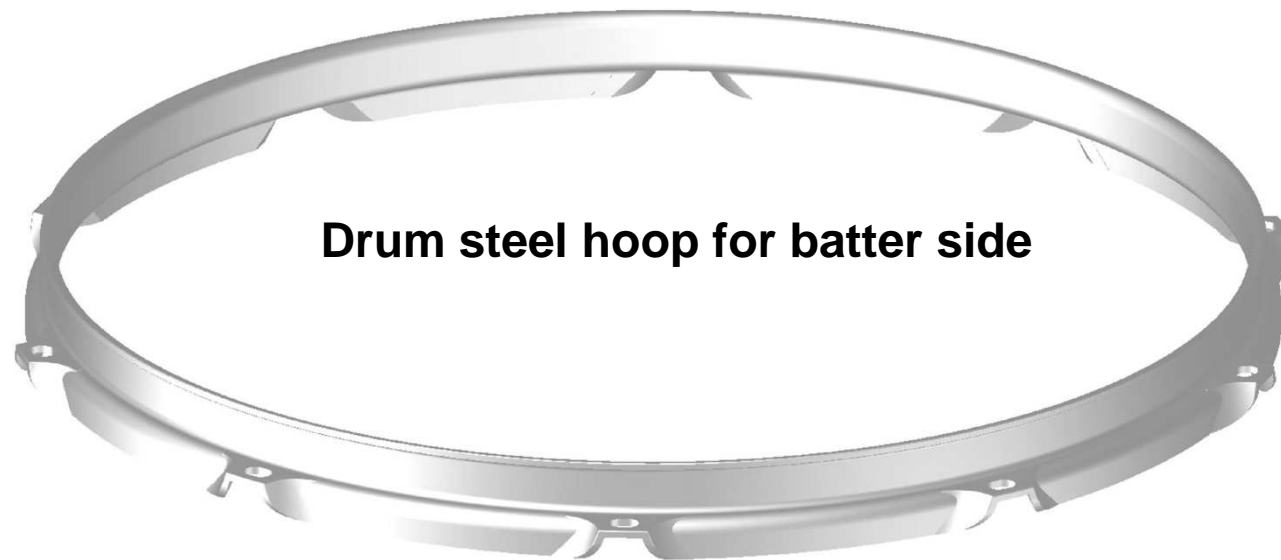

Snare Strainer complete

- 190 370 01 chrome
- 190 370 05 gold
- 190 370 07 aranja

- 190 270 01
- Torx – screw
- ø5x16
- 20 pcs / pack

- 190 372 01 chrome
- 190 372 05 gold
- 190 372 07 aranja

- 190 372 01 chrome
- 190 372 05 gold
- 190 372 07 aranja