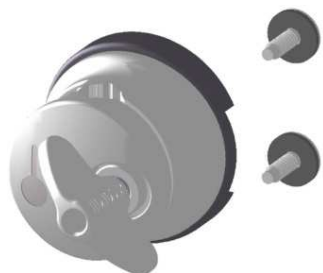

12" Tom Tom holder complete

190 265 01

2 pcs / pack

12x9 745 359 59 chrome

12x9 745 359 95 gold

12x9 745 359 97 aranja

Prism Clamp complete

190 361 01 chrome

190 361 05 gold

190 361 07 aranja

12x10 745 360 59 chrome

12x10 745 360 95 gold

12x10 745 360 97 aranja

12x11 745 361 59 chrome

12x11 745 361 95 gold

12x11 745 361 97 aranja

190 266 01 chrome

190 266 05 gold

190 266 07 aranja

12x7 745 388 59 chrome

12x7 745 388 95 gold

12x7 745 388 97 aranja

12x12 745 362 59 chrome

12x12 745 362 95 gold

12x12 745 362 97 aranja

190 345 01 chrome

190 345 05 gold

190 345 07 aranja

12x8 745 358 59 chrome

12x8 745 358 95 gold

12x8 745 358 97 aranja

12x13 745 363 59 chrome

12x13 745 363 95 gold

12x13 745 363 97 aranja