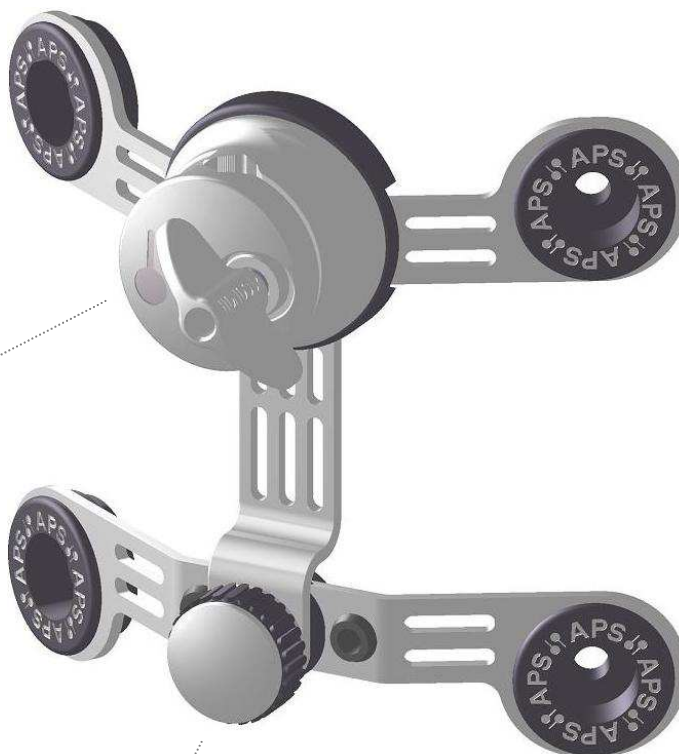

12" Tom Tom holder complete

190 265 01

2 pcs / pack

12x9 745 359 59 chrome

12x9 745 359 95 gold

12x9 745 359 97 aranja

Prism Clamp complete

190 361 01 chrome