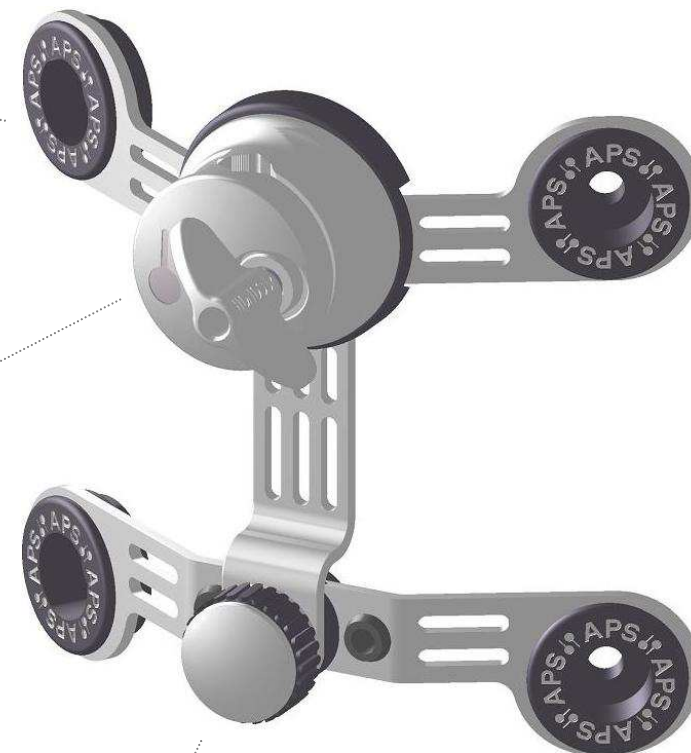

190 265 01
2 pcs / pack

Prism Clamp complete

- 190 361 01 chrome
- 190 361 05 gold
- 190 361 07 aranja

- 190 266 01 chrome
- 190 266 05 gold
- 190 266 07 aranja

- 190 345 01 chrome
- 190 345 05 gold
- 190 345 07 aranja