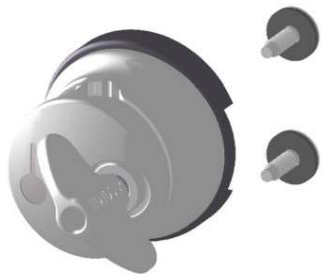

15" Tom Tom holder complete

190 265 01

2 pcs / pack

Prism Clamp complete

190 361 01 chrome

190 361 05 gold

190 361 07 aranja

190 266 01 chrome