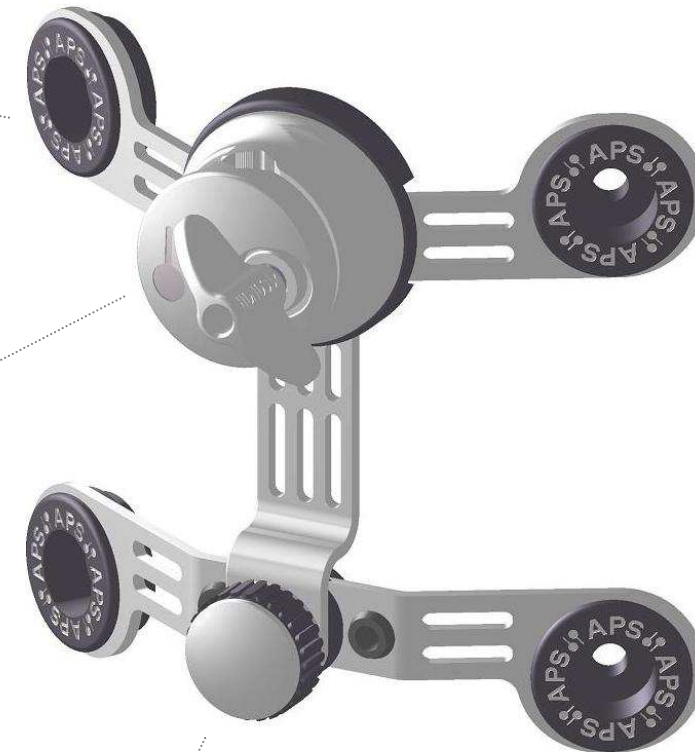

190 266 01 chrome

190 266 05 gold

190 266 07 aranja