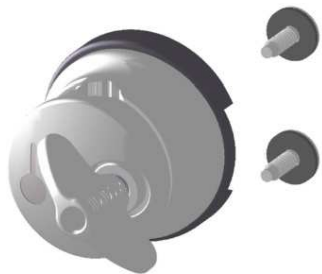

10" Tom Tom holder complete

190 265 01

2 pcs / pack

Prism Clamp complete

190 361 01 chrome

190 361 05 gold

190 361 07 aranja