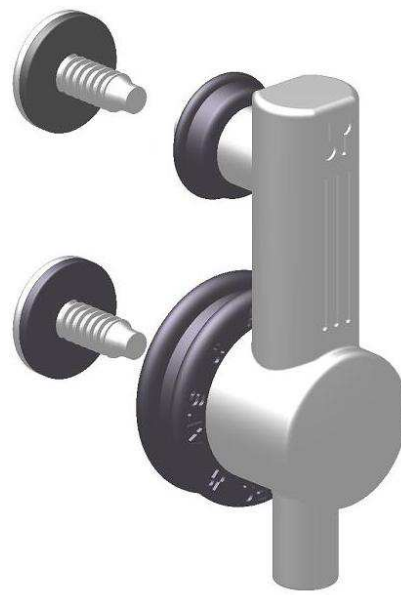

SQ² Tom Toms

Lug complete

190 341 01 chrome

190 341 05 gold

190 341 07 aranja

190 342 01
each 2 pcs / pack

Square head screw 56mm

6 pcs / pack

190 255 01 chrome

190 255 05 gold

190 255 07 aranja

Slotted screw 56mm

6 pcs / pack

190 343 01 chrome

190 343 05 gold

190 343 07 aranja