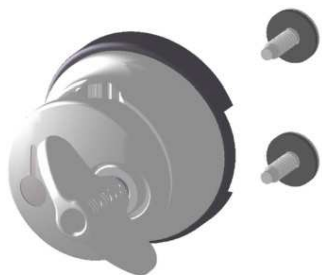

190 265 01
2 pcs / pack

Prism Clamp complete

190 361 01 chrome

190 361 05 gold

190 361 07 aranja

190 266 01 chrome

190 266 05 gold

190 266 07 aranja