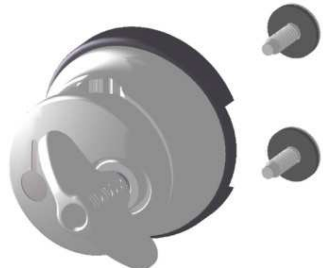

Prism Clamp complete

190 361 01 chrome

190 361 05 gold

190 361 07 aranja