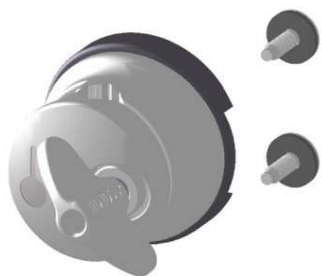

16" Tom Tom holder complete

190 265 01
2 pcs / pack

Prism Clamp complete

- 190 361 01 chrome
- 190 361 05 gold
- 190 361 07 aranja