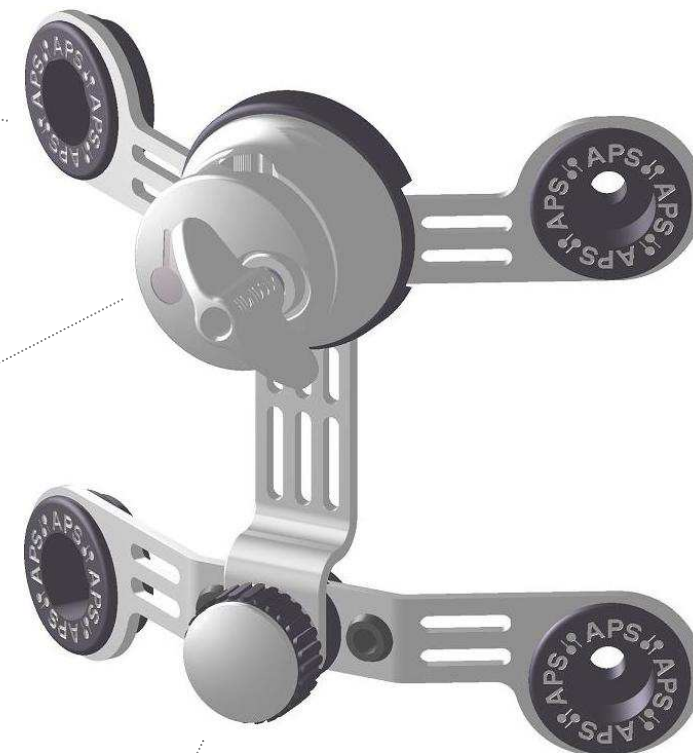

190 265 01
2 pcs / pack

Prism Clamp complete

190 361 01 chrome

190 361 05 gold

190 361 07 aranja

190 266 01 chrome

190 266 05 gold

190 266 07 aranja