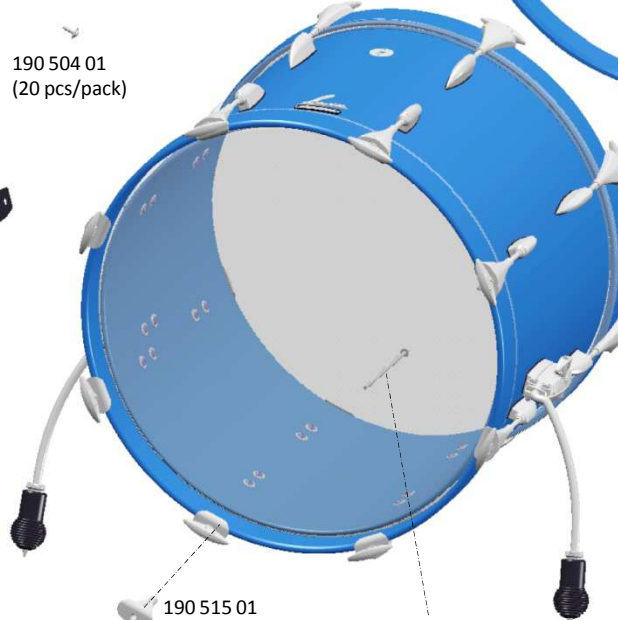

Vintage Serie Bass Drum

- VT 15 1814 BD NM
- VT 15 2014 BD NM
- VT 15 2214 BD NM
- VT 15 2414 BD NM

	Pearl	Natural	Onyx	Red Oyster	Black Slate
18" -	190 493 01	190 495 01	190 494 01	190 525 01	190 537 01
20" -	190 490 01	190 484 01	190 485 01	190 526 01	190 538 01
22" -	190 491 01	190 486 01	190 487 01	190 527 01	190 539 01
24" -	190 492 01	190 488 01	190 489 01	190 528 01	190 540 01

190 503 01

190 505 01 (10 pcs/pack)
only veneer finish

190 507 01
only veneer finish

190 506 01

145 990 33

190 040 01
(2 pcs/pack)

190 039 01

190 513 01

190 504 01
(20 pcs/pack)

190 502 01

190 501 01

190 515 01

190 520 01
(2 pcs/pack)

190 517 01

190 028 01 (3 pcs/pack)

190 504 01
(20 pcs/pack)