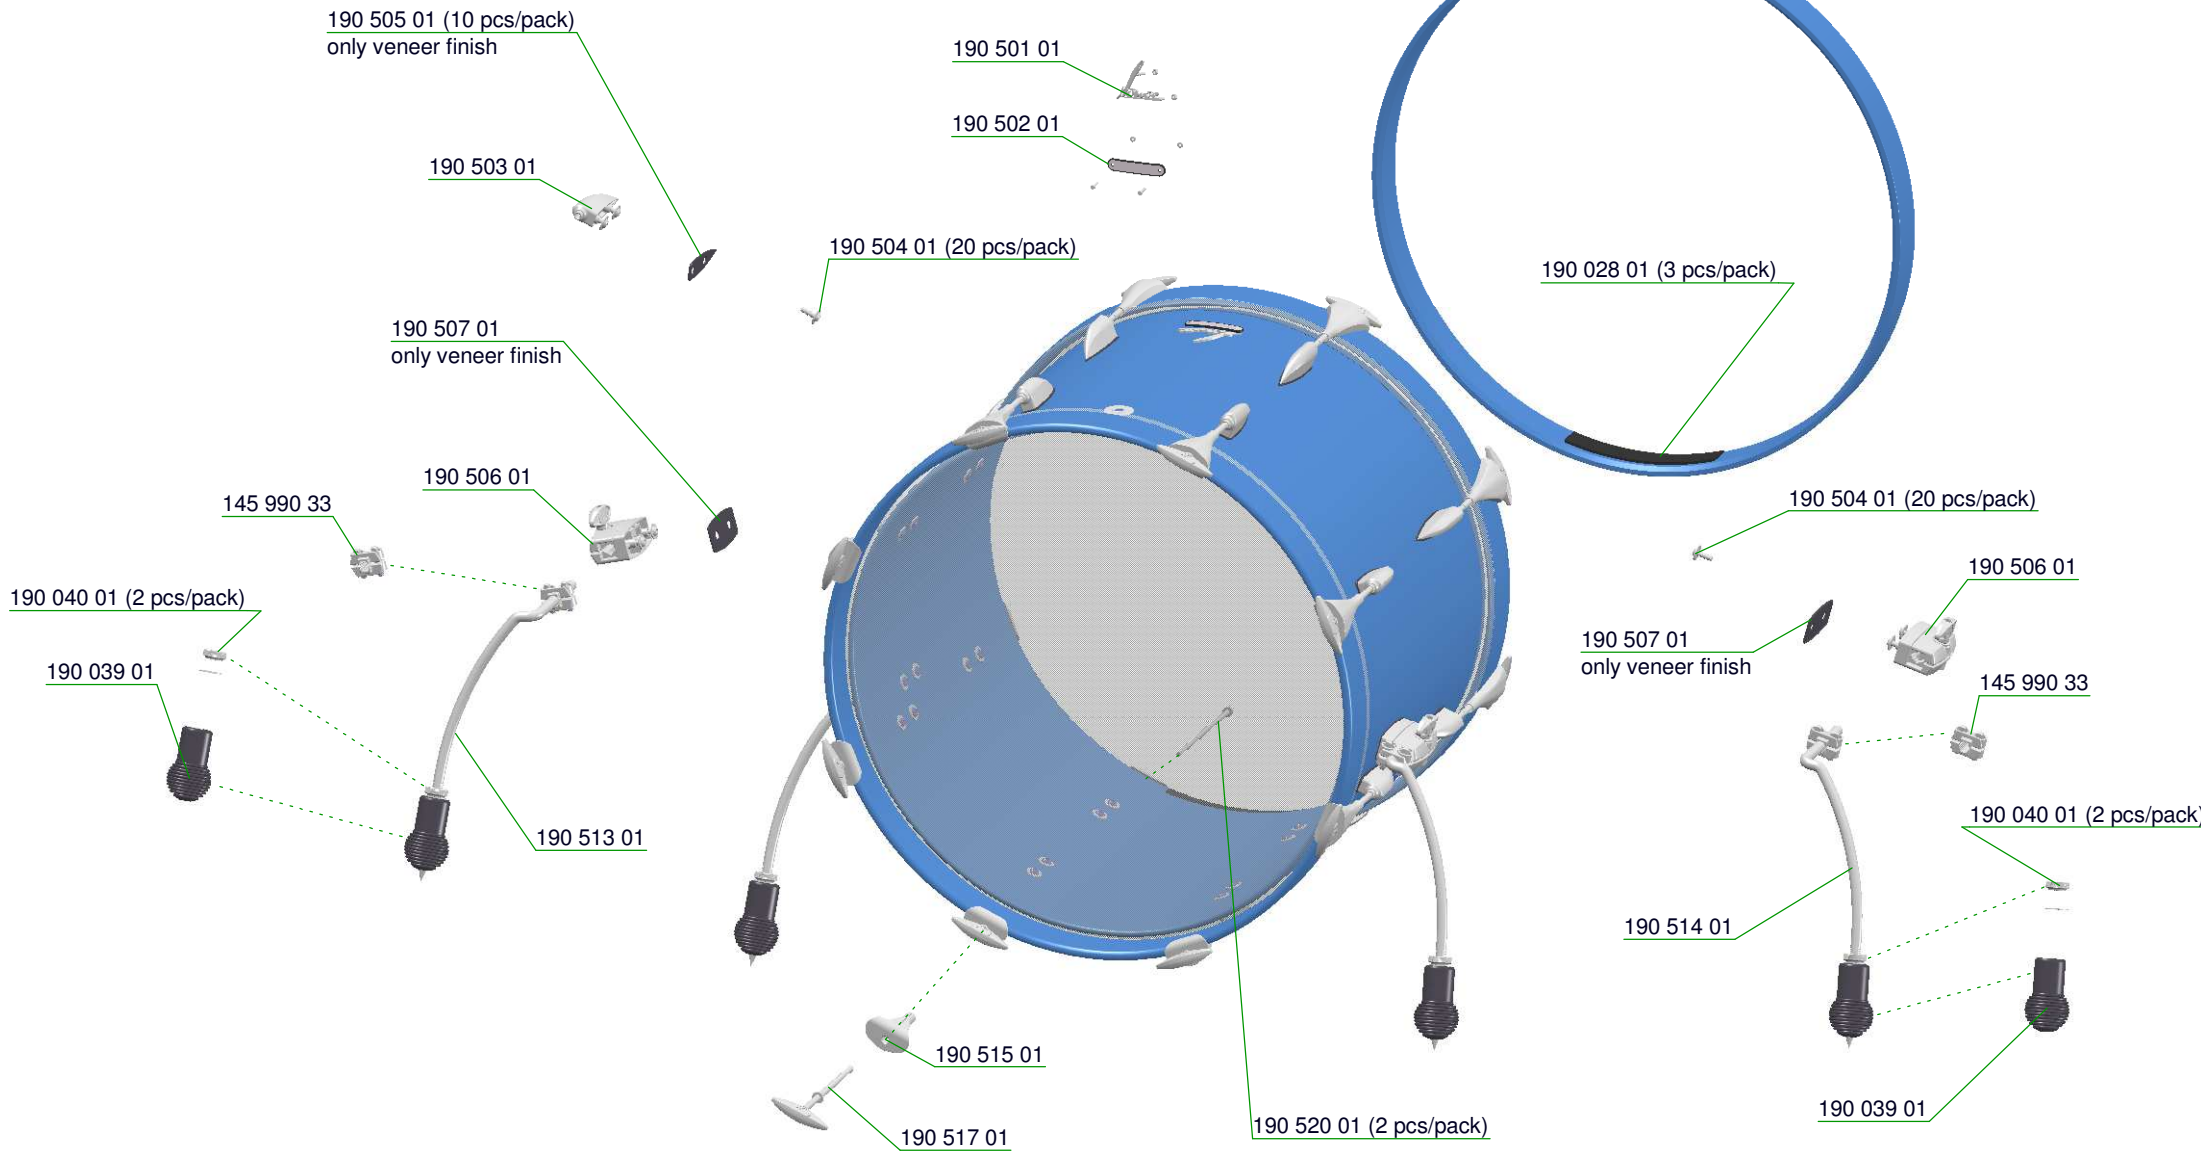

# Vintage Serie Bass Drum

- VT 16 1814 BD NM
- VT 16 2014 BD NM
- VT 16 2214 BD NM
- VT 16 2414 BD NM

	Pearl	Natural	Onyx	Red Oyster	Black Slate
18" -	190 493 01	190 495 01	190 494 01	190 525 01	190 537 01
20" -	190 490 01	190 484 01	190 485 01	190 526 01	190 538 01
22" -	190 491 01	190 486 01	190 487 01	190 527 01	190 539 01
24" -	190 492 01	190 488 01	190 489 01	190 528 01	190 540 01

# Vintage Serie Bass Drum

- VT 16 1814 BD WM
- VT 16 2014 BD WM
- VT 16 2214 BD WM
- VT 16 2414 BD WM

	Pearl	Natural	Onyx	Red Oyster	Black Slate
18" -	190 493 01	190 495 01	190 494 01	190 525 01	190 537 01
20" -	190 490 01	190 484 01	190 485 01	190 526 01	190 538 01
22" -	190 491 01	190 486 01	190 487 01	190 527 01	190 539 01
24" -	190 492 01	190 488 01	190 489 01	190 528 01	190 540 01