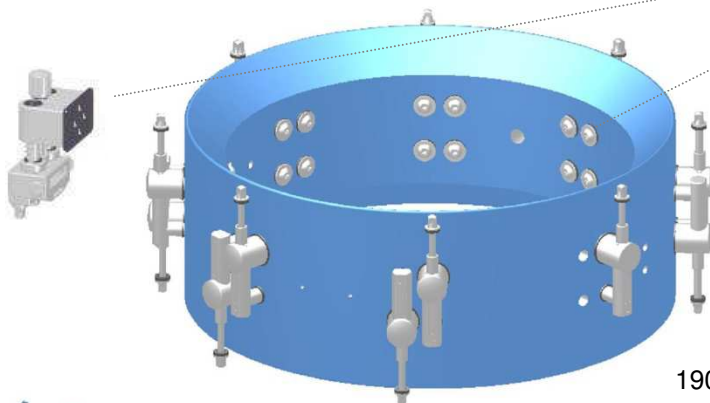

AS 12 1305 EA SDW

13" 190 120 05

190 271 01

Ø5x40
(for Single Lug,
Snare Butt and
Action Strainer)
10 pcs / pack

190 443 05

190 442 05

190 330 01

190 328 05

190 326 01
each 2 pcs / pack

190 335 05
(length 60mm)
6 pcs / pack

13" 190 121 05

190 011 01
4 pcs / pack

SW 1318 MS
747 123 59