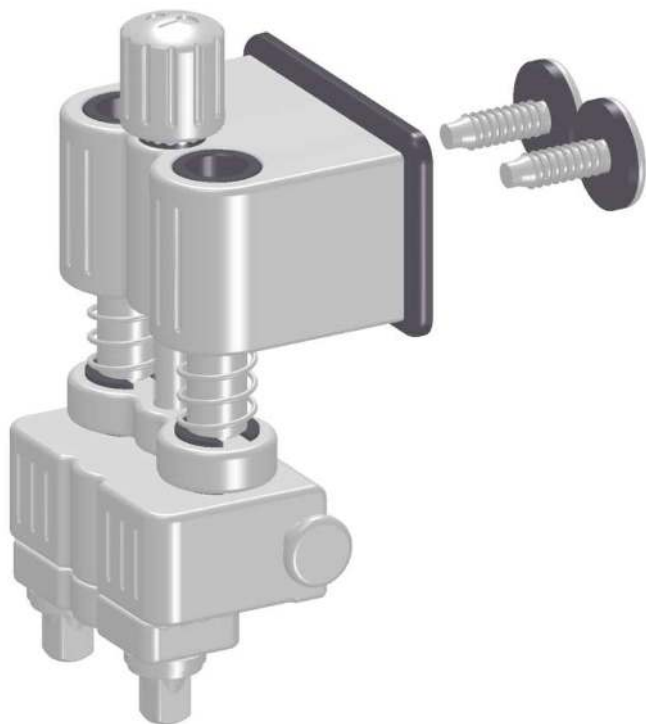

(incl. 4 pcs screw M3x7 and 4 pcs screw M3x10)

„DUAL GLIDE SYSTEM“

Snare Butt complete

190 443 01 chrome

190 443 05 gold

190 443 07 black chrome

„DUAL GLIDE SYSTEM“

Snare Strainer complete

190 442 01 chrome

190 442 05 gold

190 442 07 black chrome

Drum steel hoop for batter side

10"	6 Rods	145 941 46	chrome
10"	6 Rods	190 124 05	gold
10"	6 Rods	190 124 07	aranja

12"	8 Rods	190 118 01	chrome
12"	8 Rods	190 118 05	gold
12"	8 Rods	190 118 07	aranja