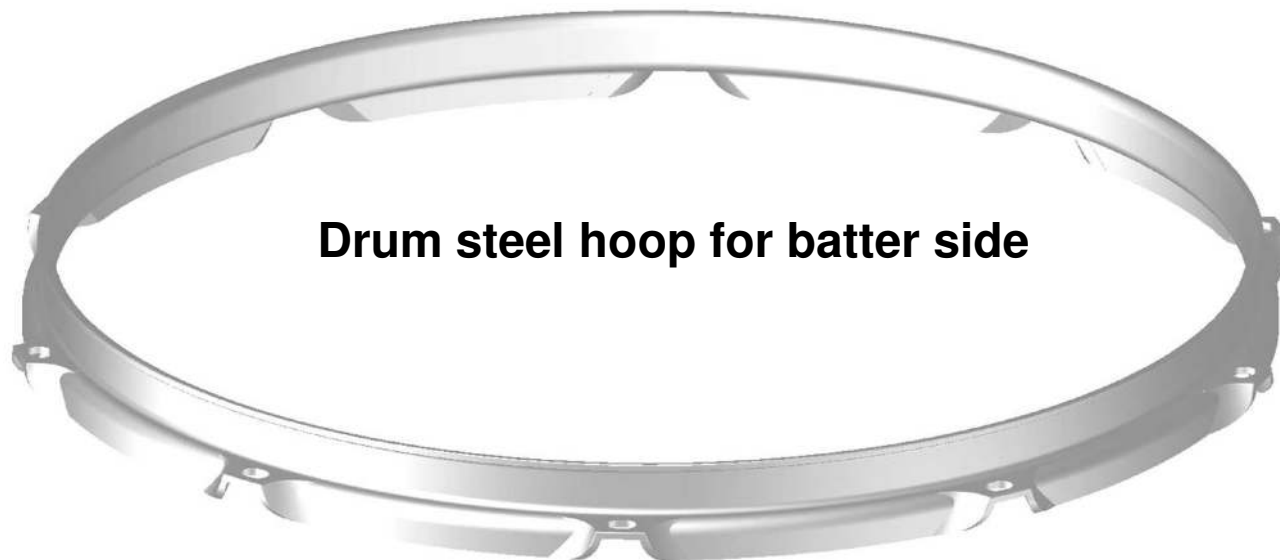

Drum steel hoop for batter side

10"	6 Rods	145 941 46	chrome
10"	6 Rods	190 124 05	gold
10"	6 Rods	190 124 07	aranja

12"	8 Rods	190 118 01	chrome
12"	8 Rods	190 118 05	gold
12"	8 Rods	190 118 07	aranja

13"	8 Rods	190 120 01	chrome
13"	8 Rods	190 120 05	gold
13"	8 Rods	190 120 07	aranja

14"	10 Rods	190 122 01	chrome
14"	10 Rods	190 122 05	gold
14"	10 Rods	190 122 07	aranja