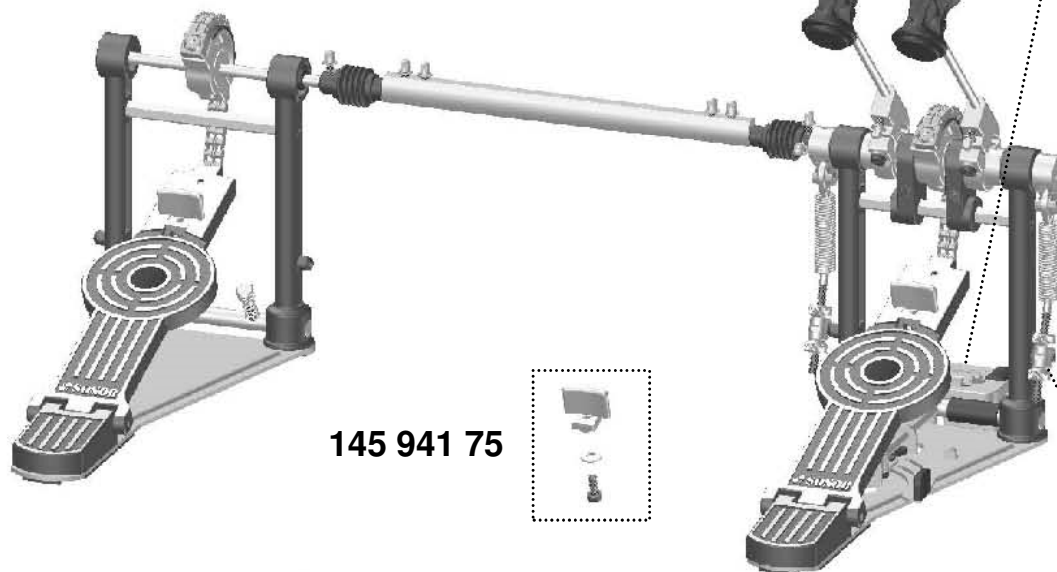

190 523 01
regular

190 524 01
heavy

145 941 75

190 316 01

355mm - 500mm

190 359 01

SONOR

SONOR

Giant Step- Beater Cam

190 392 01:

Ø 25 – 753 522 01 (ø25mm)

190 393 01:

Ø 22 – 753 529 01 (ø22mm)