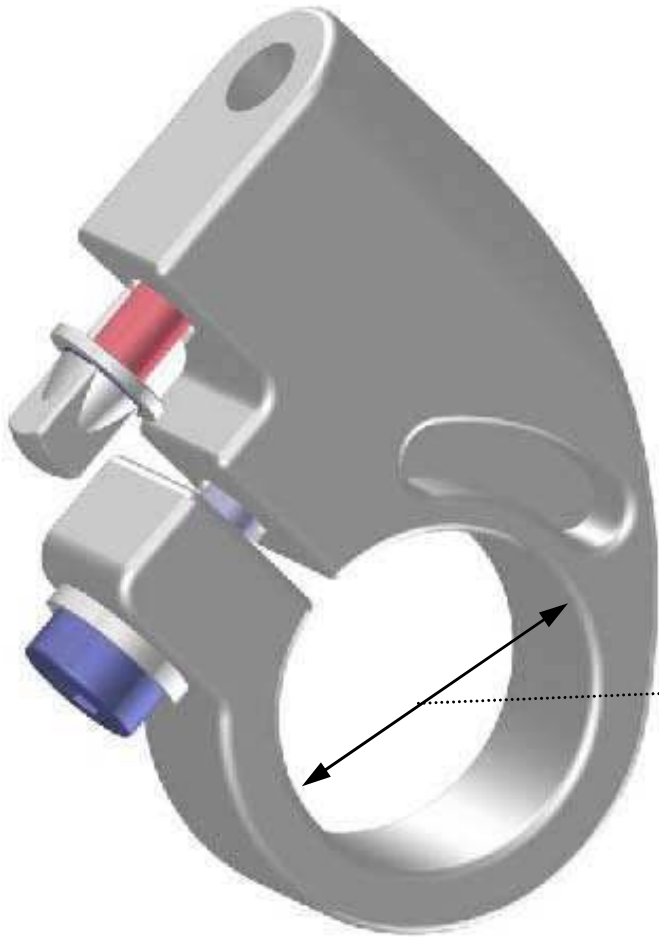

190 523 01
regular

190 524 01
heavy

145 941 75

190 316 01

355mm - 500mm

190 359 01

SONOR

SONOR

Giant Step- Beater Cam

190 392 01:

Ø 25 – 753 522 01 (ø25mm)

190 393 01:

Ø 22 – 753 529 01 (ø22mm)