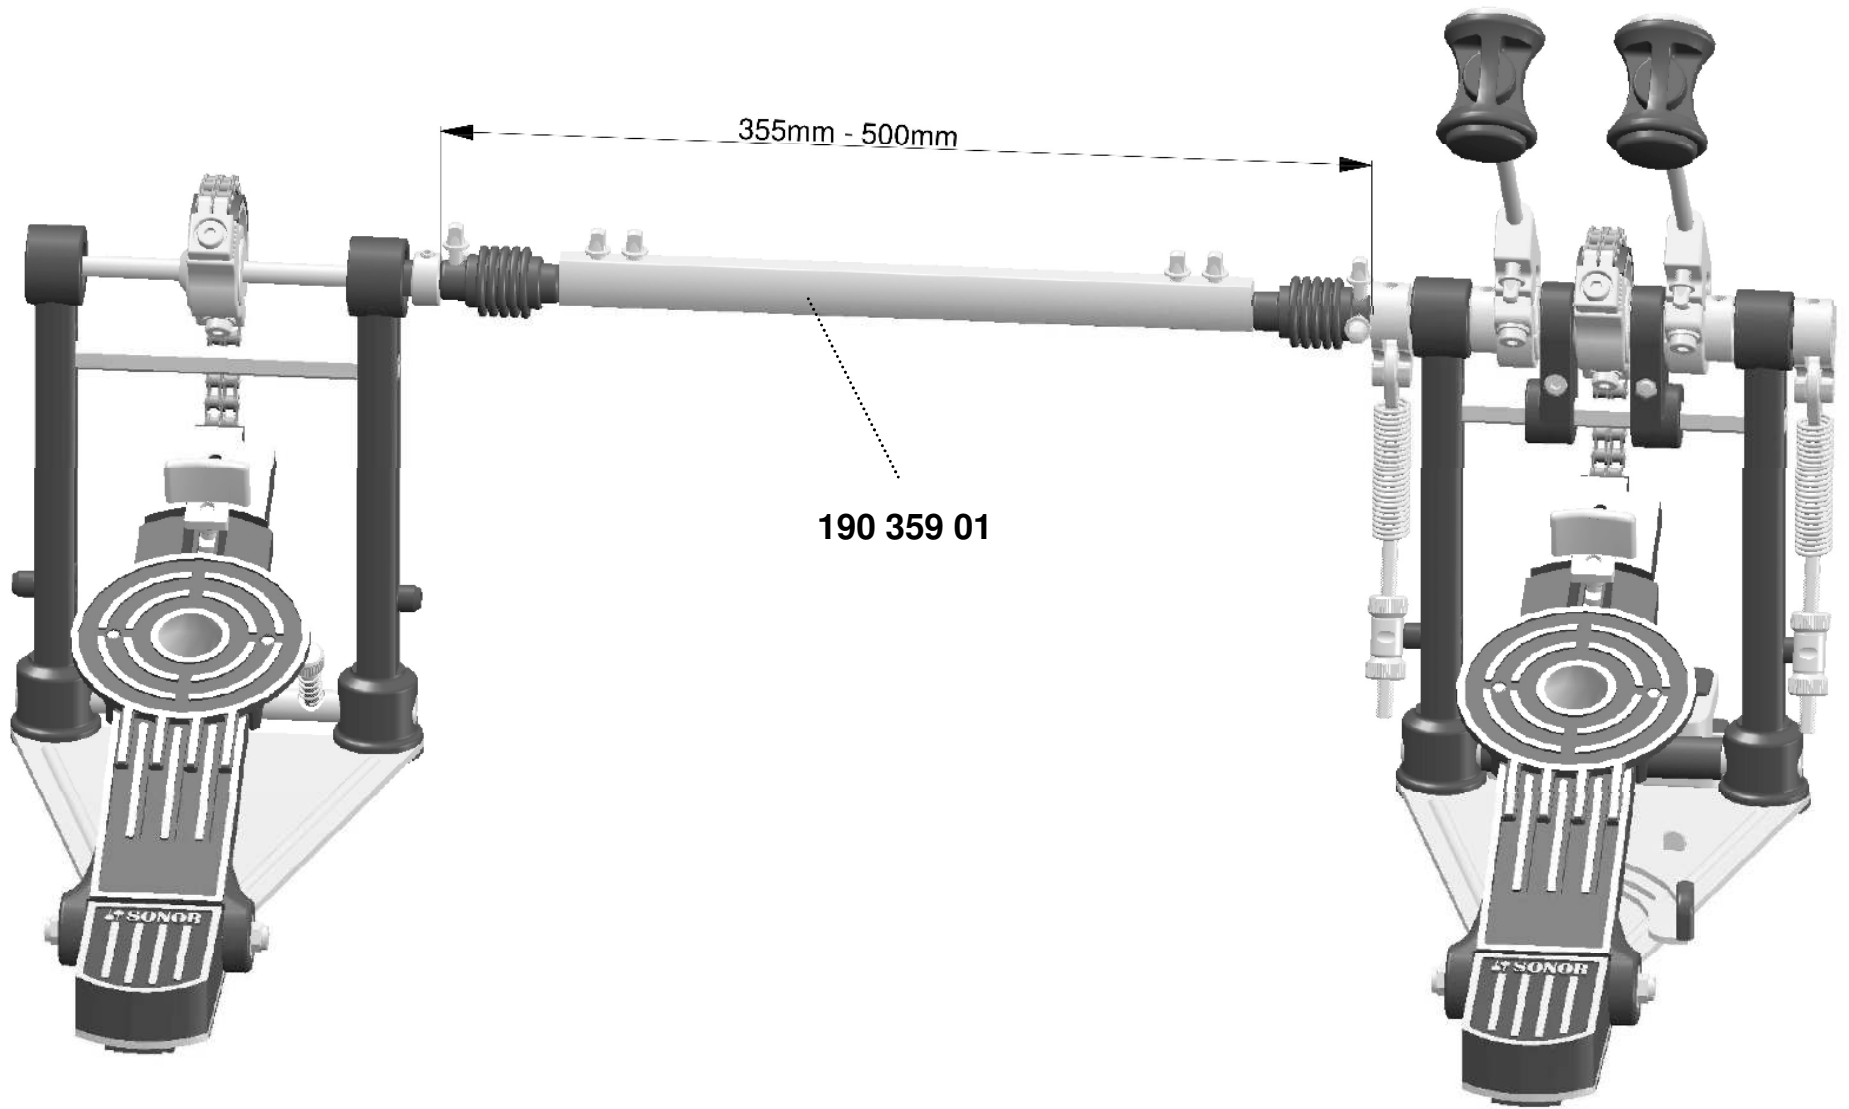

190 523 01
regular

190 524 01
heavy

145 941 75

190 316 01

355mm - 500mm

190 359 01

SONOR

SONOR

Giant Step- Beater Cam

190 392 01:

Ø 25 – 753 522 01 (ø25mm)

190 393 01:

Ø 22 – 753 529 01 (ø22mm)