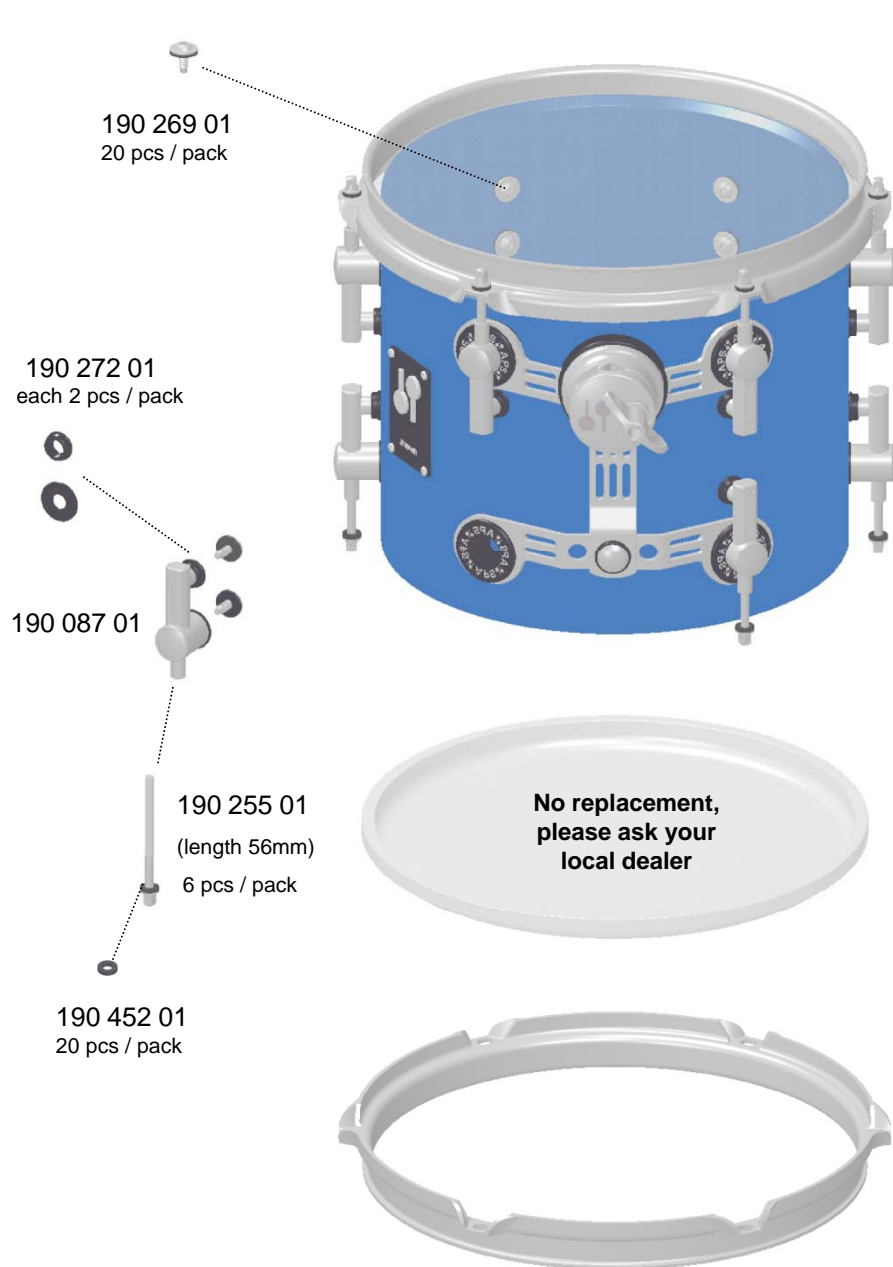

# Prolite Tom Toms

PL 12 0807 TT    PL 12 1208 TT  
 PL 12 1007 TT    PL 12 1209 TT  
 PL 12 1008 TT    PL 12 1310 TT  
                          PL 12 1411 TT

Tom Tom Holder complete	
8"x7"	190 398 01
10"x7"	190 399 01
10"x8"	190 400 01
12"x8"	190 401 01
12"x9"	190 402 01
13"x10"	190 403 01
14"x11"	190 404 01

- 8" 190 114 01
- 10" 145 941 46
- 12" 190 052 01
- 13" 190 053 01
- 14" 190 054 01