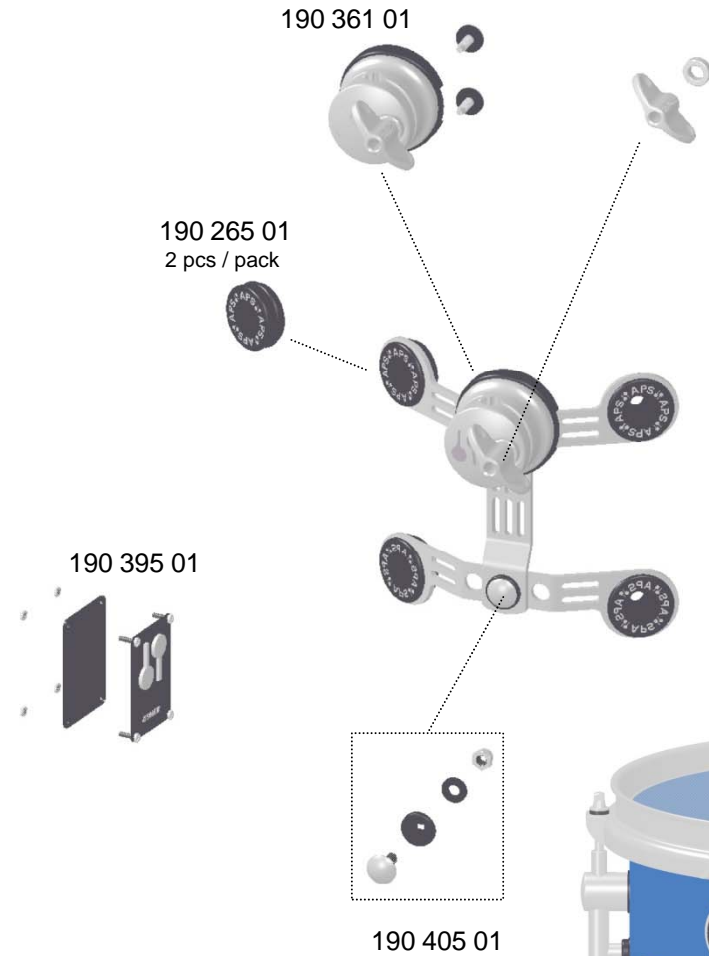

# Prolite Tom Toms

PL 12 0807 TT    PL 12 1208 TT  
 PL 12 1007 TT    PL 12 1209 TT  
 PL 12 1008 TT    PL 12 1310 TT  
                          PL 12 1411 TT

Tom Tom Holder complete	
8"x7"	190 398 01
10"x7"	190 399 01
10"x8"	190 400 01
12"x8"	190 401 01
12"x9"	190 402 01
13"x10"	190 403 01
14"x11"	190 404 01

- 8" 190 114 01
- 10" 145 941 46
- 12" 190 052 01
- 13" 190 053 01
- 14" 190 054 01