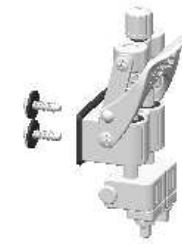

14" 10 Rods 190 122 01  
 13" 8 Rods 190 120 01

No replacement,  
 please ask your  
 local dealer

190 269 01  
 20 pcs/pack

190 443 01

190 442 01

SQ1 1406,5 SDW

SQ1 1405 SDW

SQ1 1306 SDW

190 279 01  
 length 65mm  
 (14"x6,5" / 13"x6")  
 6 pcs/pack

190 335 01  
 length 60mm  
 (14"x5")  
 6 pcs/pack

190 452 01  
 20 pcs/pack

190 250 01

No replacement,  
 please ask your  
 local dealer

190 529 01

190 273 01  
 4 pcs/pack

14" 10 Rods 190 123 01  
 13" 8 Rods 190 121 01

190 011 01  
 4 pcs/pack

SW 1418 S 747 102 59  
 SW 1318 S 747 101 59