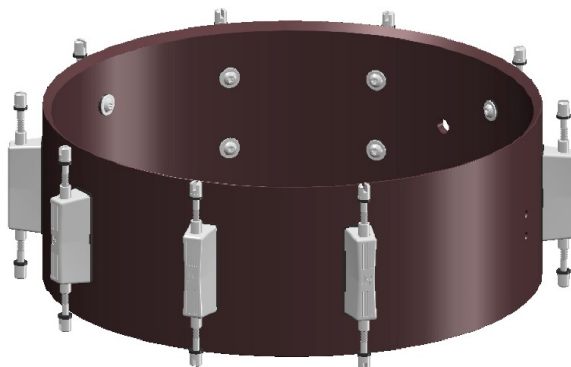

D 516 MR

14" 190 003 01
Die-cast hoop

190 270 01
Ø5x16
20 pcs / pack

190 001 01

190 002 01

190 000 01

190 001 01

190 454 01

14" 190 479 01
Die-cast hoop
without bridge

190 375 01
(65 mm)
6 pcs / pack

190 011 01
4 pcs / pack

SW 1424 S
747 061 59