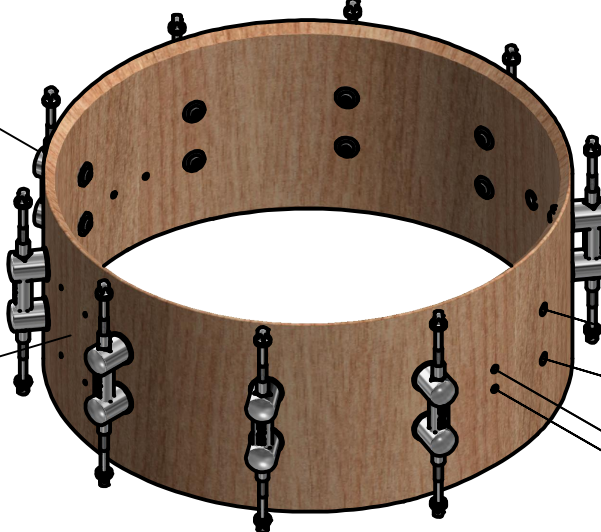

Kompressor Snare Drum

111 711 01 KS 14"x6" SDW Beech

190 279 01
6 pcs/pack

14" 190 122 01

No replacement,
please ask your
local dealer

145 948 22
2 pcs pack

190 276 01

145 948 17

190 273 01
4 pcs/pack

190 577 01

190 250 01

145 948 14

190 276 01

No replacement,
please ask your
local dealer

14" 190 123 01

190 011 01
4 pcs/pack

14" 145 941 71