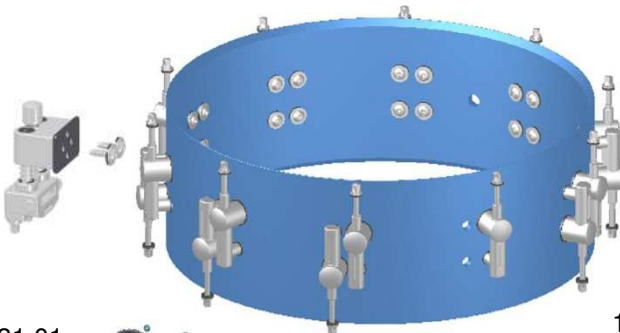

# SONOR® Artist Snare Drum

**AS 12 1405 MB SDW**

190 337 05  
10 pcs / pack

14" 190 338 05

190 269 01  
Ø5x13  
(for Single-Lug)  
20 pcs / pack

190 270 01  
Ø5x16  
(for Snare Butt,  
Action Strainer)  
20 pcs / pack

190 443 05

190 442 05

190 331 01

190 327 05

190 335 05  
(length 60mm)  
6 pcs / pack

14" 190 339 05

190 326 01  
each 2 pcs / pack

190 337 05  
10 pcs / pack

190 011 01  
4 pcs / pack

SW 1418 B  
747 114 59