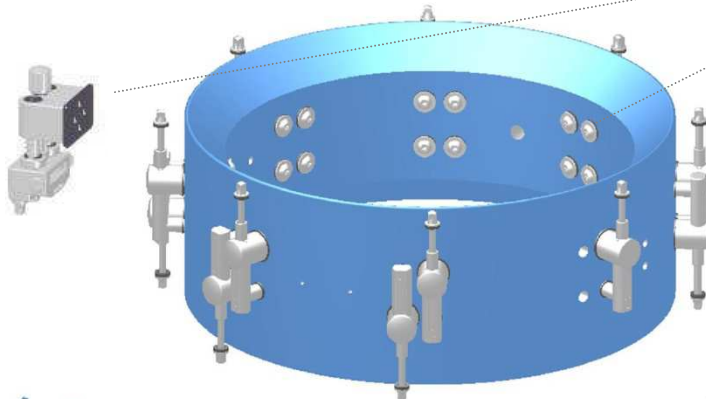

AS 16 1305 TI SDW

13" 190 120 01

190 271 01

Ø5x40
(for Single Lug,
Snare Butt and
Action Strainer)
10 pcs / pack

190 443 01

190 442 01

190 330 01

190 328 01

190 272 01
each 2 pcs / pack

13" 190 121 01

190 335 01
(length 60mm)
6 pcs / pack

190 011 01
4 pcs / pack

SW 1318 MS
747 123 59